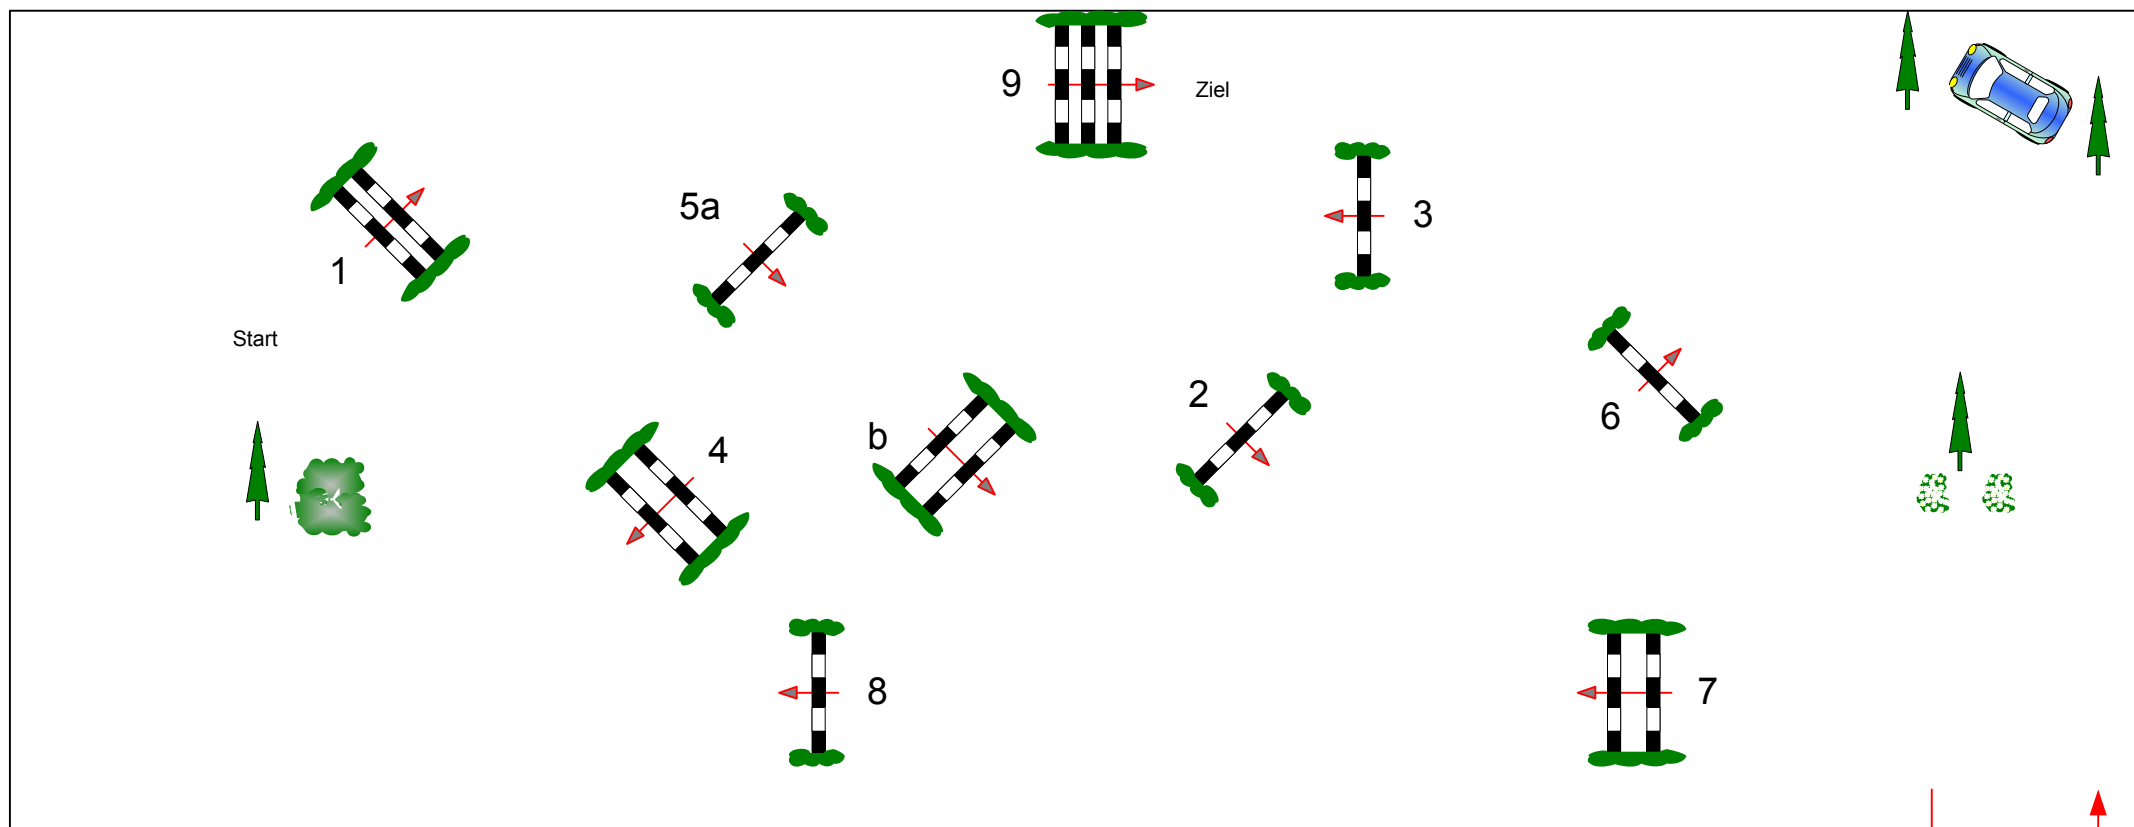

Wickrath Hallen Event 2010

Prüfung Nr.: 24

Youngster Tour

Fehler/Zeit-Springen

Klasse: S*

Freitag, 29. Januar 2010

Beginn: 17:45 Uhr

Richtverf.: A
LPO § 501, A.1
FEI RG / Art.
Höhe: 1,40 mtr.

Tempo: 300 m/Min.
Bahnlänge: 310 mtr.
Erlaubte Zeit: 63 sek.
Höchstzeit: 126 sek.

Hindernisse: 9
Sprünge: 10
Hindernisfehler: sek.
Geschl. Hindernis:

1. Stechen über:
Bahnlänge: 0 mtr.
Erlaubte Zeit: 0 sek.
Höchstzeit: 0 sek.

2. Stechen über:
Bahnlänge: 0 mtr.
Erlaubte Zeit: 0 sek.
Höchstzeit: 0 sek.

↓ Einritt / Ausritt ↑

Course Designer
Michael & Christoph Johnen