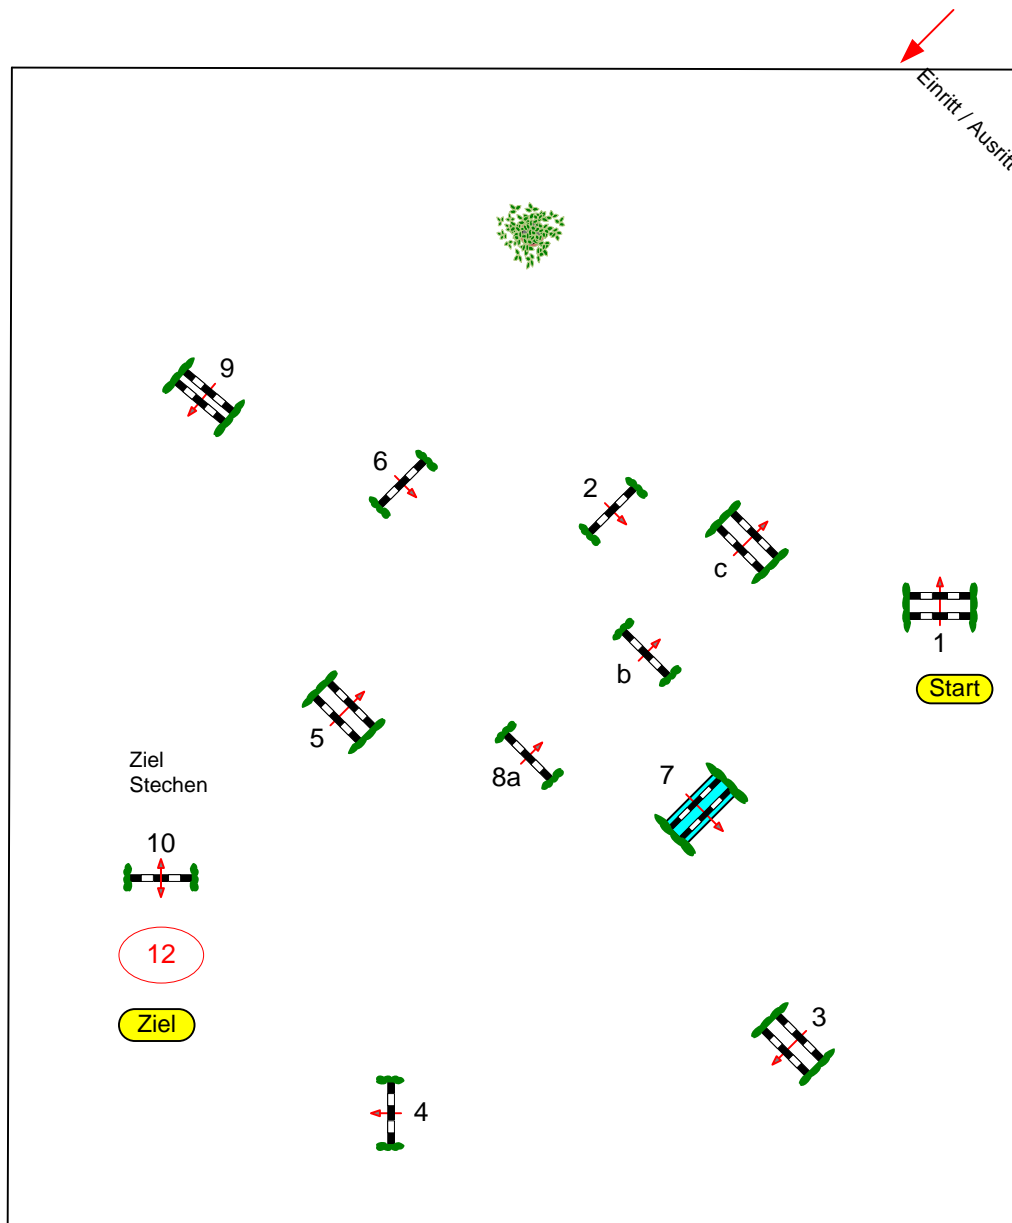

Schloßpark Turnier Wickrath

VIP-Zelt

Prüfung Nr.: 24

Amateur Tour

Spring-LP m. Siegerrunde

Klasse: S*

Sonntag, 25. Juli 2010

Beginn: 11:30 Uhr

Richtverf.: A
LPO § 533,a
RG / Art.
Höhe: 1,40 mtr.

Tempo: 350 m/Min.

Bahnlänge: 440 mtr.
Erlaubte Zeit: 76 sek.
Höchstzeit: 152 sek.

Hindernisse: 10
Sprünge: 12
Hindernisfehler: sek.
geschl. Hindernis:

1. Stechen über:
1-2-8b-8c-6-7-12

Bahnlänge: 330 mtr.
Erlaubte Zeit: 57 sek.
Höchstzeit: 114 sek.

2. Stechen über:

Bahnlänge: 0 mtr.
Erlaubte Zeit: 0 sek.
Höchstzeit: 0 sek.

Wickrath
Schloßpark
Turnier
Mönchengladbach

Course Designer:

Michael & Christoph Johnen

Tribüne

Richterturm

Platzgröße: 71 m x 60 m