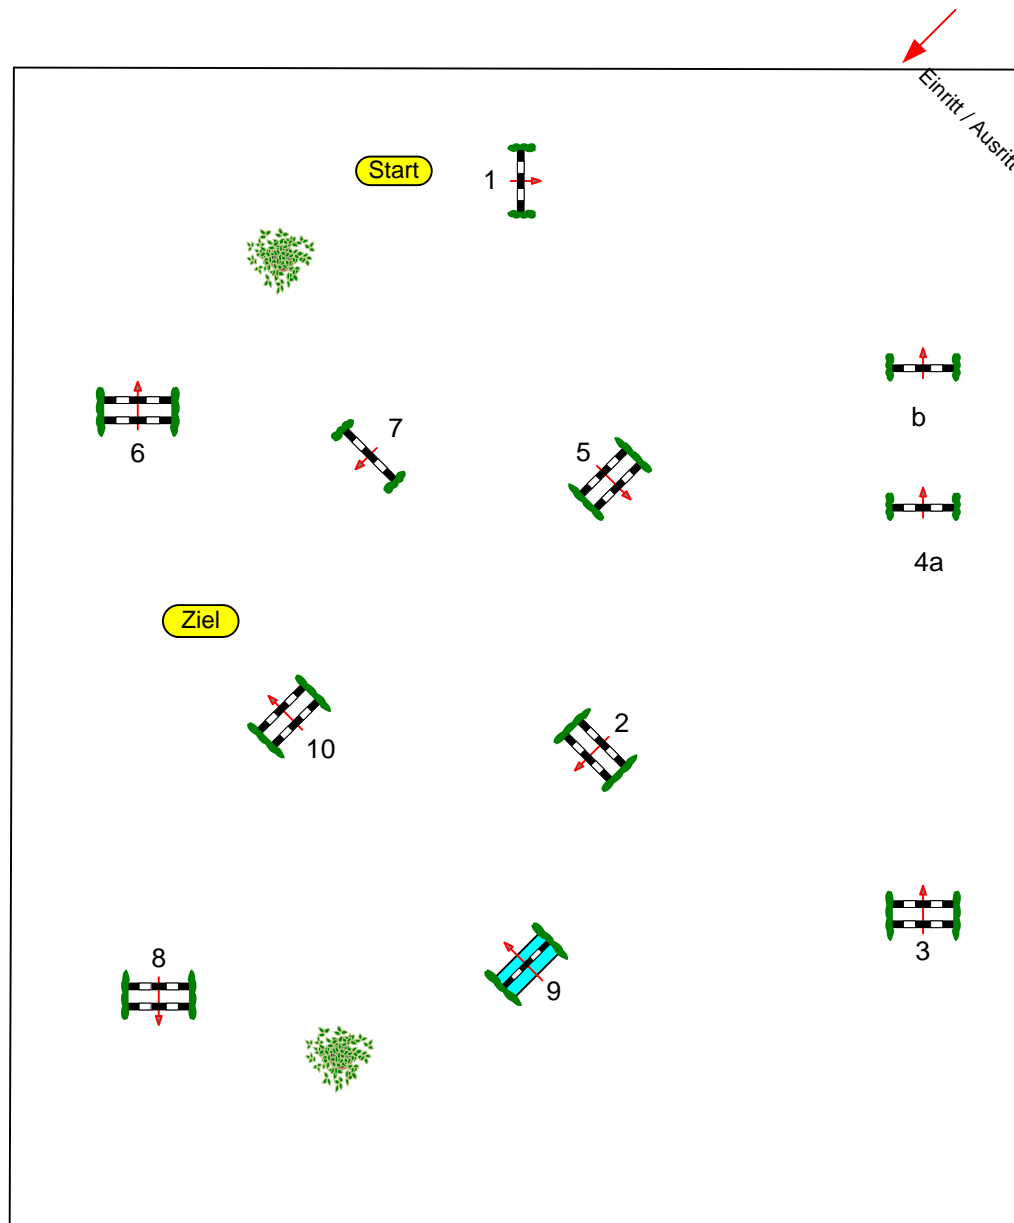

Schloßpark Turnier Wickrath

VIP-Zelt

Prüfung Nr.: 23

Amateur Tour

Spring-LP m. Zeitwertung

Klasse: M**

Samstag, 24. Juli 2010

Beginn: 15:00 Uhr

Richtverf.: A
LPO § 501,A1
RG / Art.
Höhe: 1,35 mtr.

Tempo: 350 m/Min.

Bahnlänge: 390 mtr.
Erlaubte Zeit: 67 sek.
Höchstzeit: 134 sek.

Hindernisse: 10
Sprünge: 11
Hindernisfehler: sek.
geschl. Hindernis:

1. Stechen über:

Bahnlänge: 0 mtr.
Erlaubte Zeit: 0 sek.
Höchstzeit: 0 sek.

2. Stechen über:

Bahnlänge: 0 mtr.
Erlaubte Zeit: 0 sek.
Höchstzeit: 0 sek.

Course Designer:

Michael & Christoph Johnen

Tribüne

Richterturm

Platzgröße: 71 m x 60 m