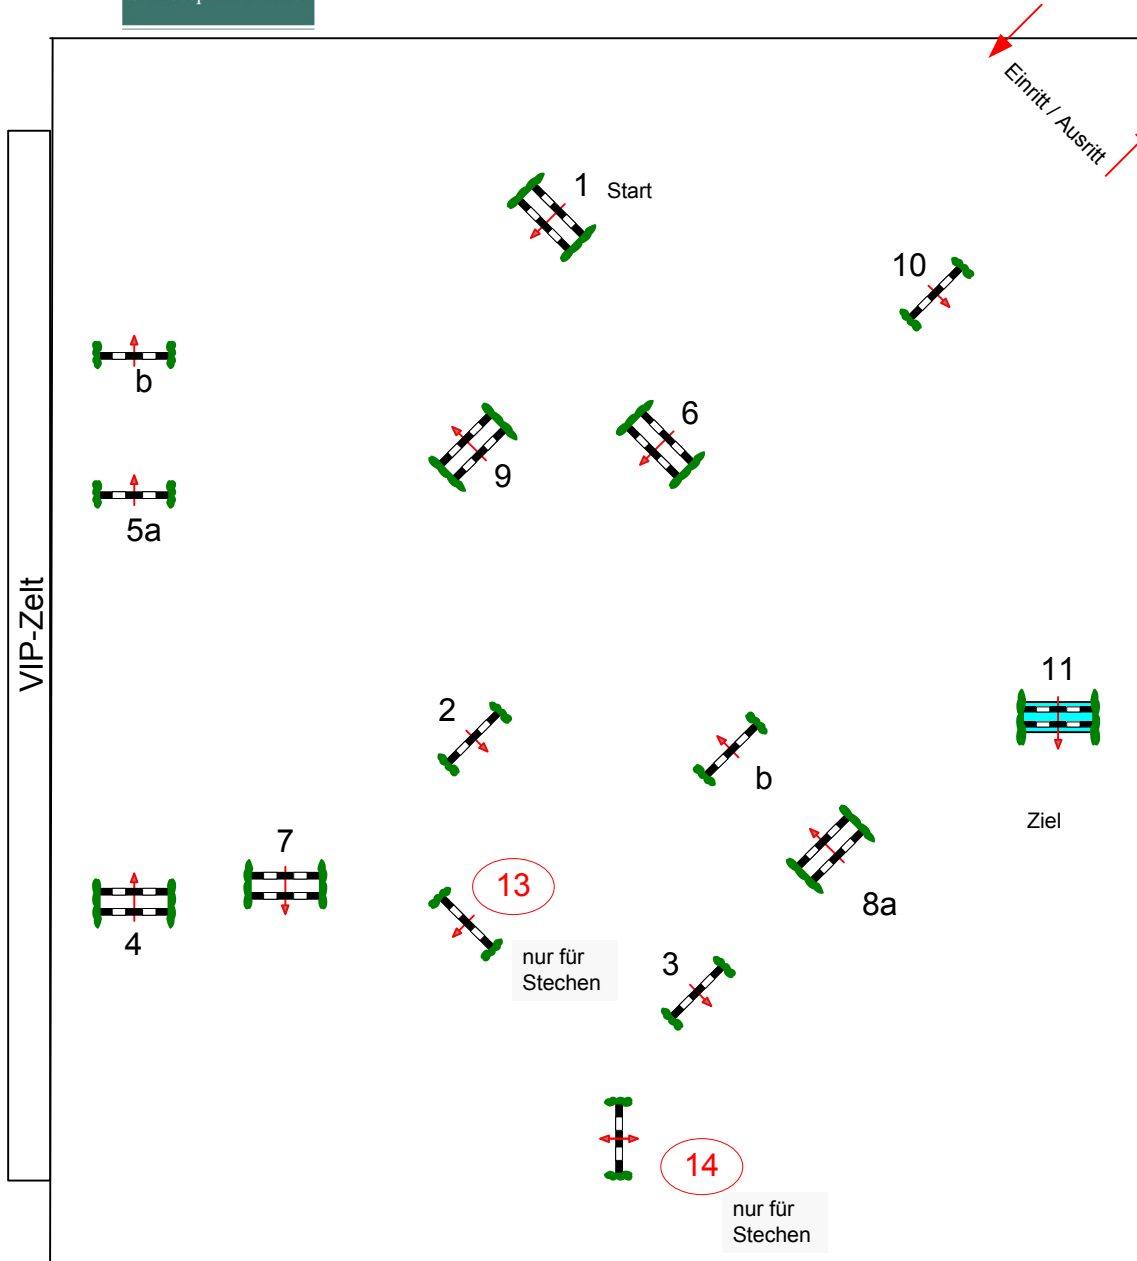

Schloßpark Turnier Wickrath

Prüfung Nr.: 22

Große Tour

Springen mit Stechen

Klasse: S**

Samstag, 11. Juli 2009

Beginn: 17:45 Uhr

Richtverf.: A
LPO § 501, B.1
RG / Art.
Höhe: 1,45 mtr.

Tempo: 350 m/Min.

Bahnlänge: 420 mtr.
Erlaubte Zeit: 72 sek.
Höchstzeit: 144 sek.

Hindernisse: 11
Sprünge: 13
Hindernisfehler: sek.
geschl. Hindernis:

1. Stechen über:
1-2-4-13-8a-8b-11-14

Bahnlänge: 330 mtr.
Erlaubte Zeit: 57 sek.
Höchstzeit: 114 sek.

2. Stechen über:

Bahnlänge: 0 mtr.
Erlaubte Zeit: 0 sek.
Höchstzeit: 0 sek.

Preis der Firma:

4	145	145	140
5a	145		
5b	145		
6	145	145	140
7	145	145	150
8	150		
9a	145	145	140
9b	145		
10	145	145	150
11	150		
12	145	145	140
14	145		