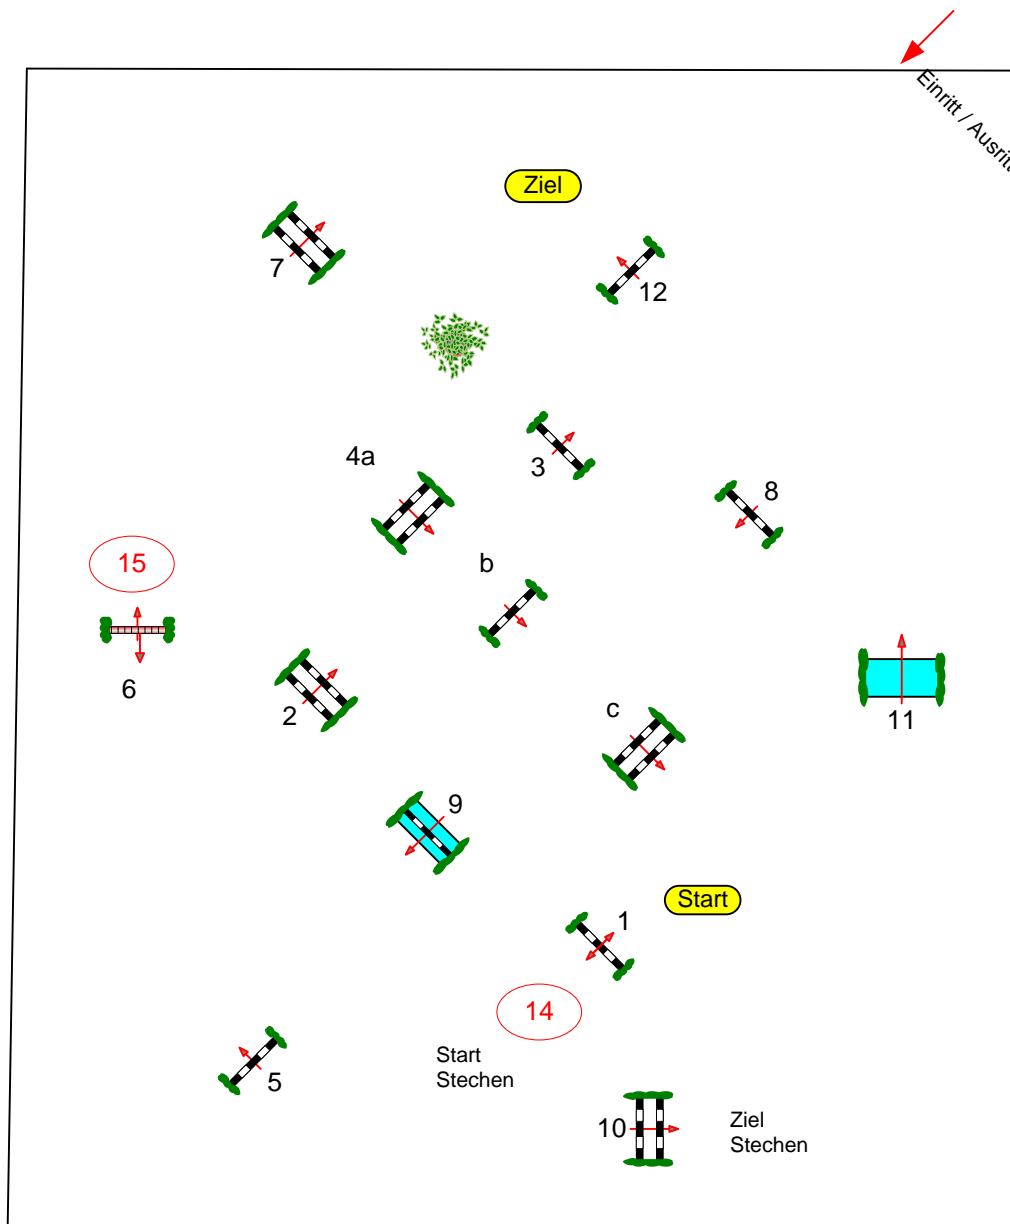

Schloßpark Turnier Wickrath

VIP-Zelt

Prüfung Nr.: 21

Großer Preis

Spring-LP m. Siegerrunde

Klasse: S***

Sonntag, 25. Juli 2010

Beginn: 16:00 Uhr

Richtverf.: A
LPO § 533,a
RG / Art.
Höhe: 1,50 mtr.

Tempo: 350 m/Min.

Bahnlänge: 460 mtr.
Erlaubte Zeit: 79 sek.
Höchstzeit: 158 sek.

Hindernisse:
Sprünge:
Hindernisfehler: sek.
geschl. Hindernis:

Siegerrunde über:
14-12-4a-4b-2-15-10
Bahnlänge: 320 mtr.
Erlaubte Zeit: 55 sek.
Höchstzeit: 110 sek.

2. Stechen über:

Bahnlänge: 0 mtr.
Erlaubte Zeit: 0 sek.
Höchstzeit: 0 sek.

Wickrath
Schloßpark
Turnier
Mönchengladbach

Course Designer:

Michael & Christoph Johnen

Platzgröße: 71 m x 60 m