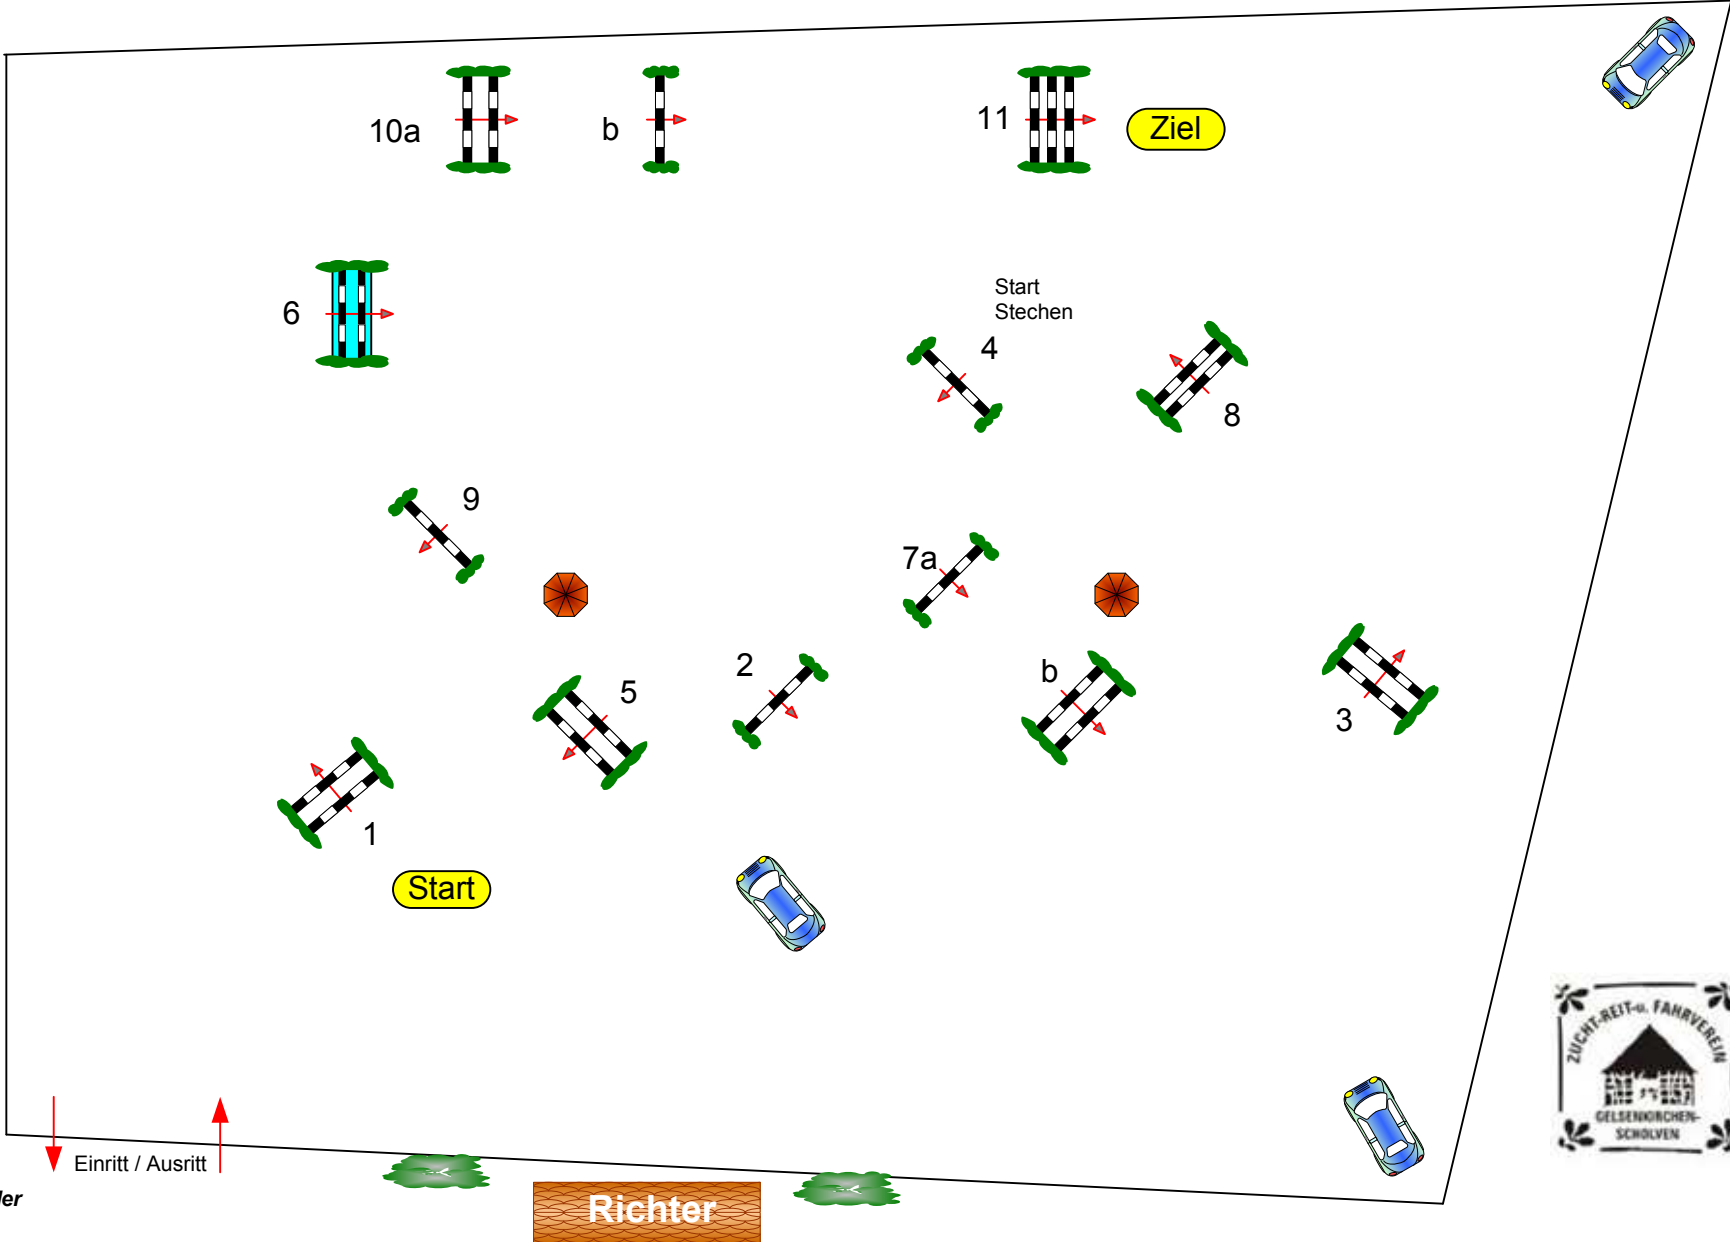

# Gelsenkirchen-Scholven 2011

Prüfung Nr.: 32

Große Tour

Spring-LP m. Stechen

Klasse: S\*

Samstag, 6. August 2011

Beginn: 19:00 Uhr

Richtverf.: A  
LPO § 501,B1  
RG / Art.  
Höhe: 1,40 mtr.

Tempo: 350 m/Min.

Bahnlänge: 420 mtr.  
Erlaubte Zeit: 72 sek.  
Höchstzeit: 144 sek.

Hindernisse: 11  
Sprünge: 13  
Hindernisfehler: sek.  
geschl. Hindernis:

1. Stechen über:  
4-5-7a-7b-8-9-10a-11

Bahnlänge: 270 mtr.  
Erlaubte Zeit: 47 sek.  
Höchstzeit: 94 sek.

2. Stechen über:

Bahnlänge: 0 mtr.  
Erlaubte Zeit: 0 sek.  
Höchstzeit: 0 sek.

Course Designer  
Christoph Johnen & Jochen Schneider