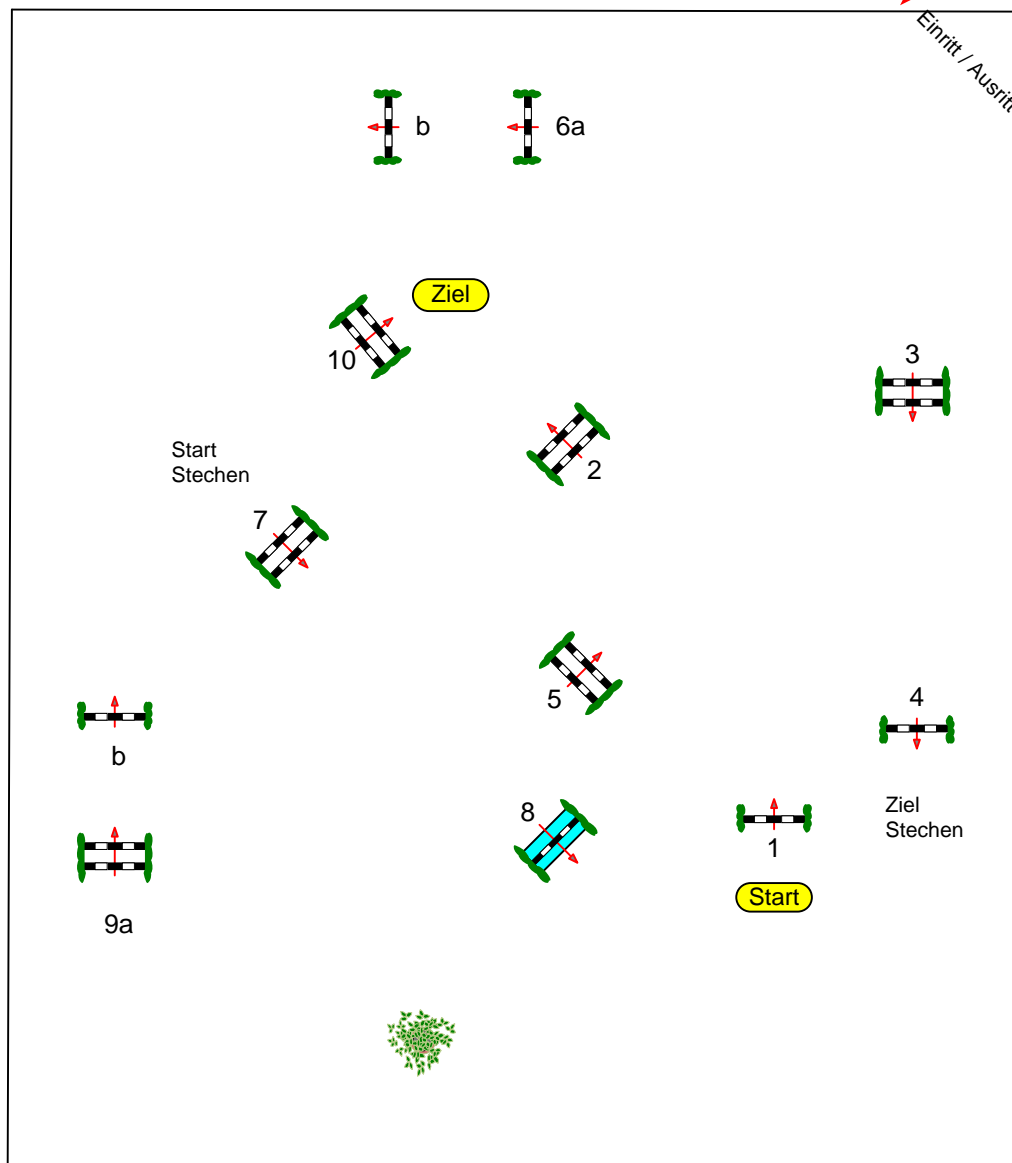

Schloßpark Turnier Wickrath

VIP-Zelt

Prüfung Nr.: 20

Große Tour

Spring-LP m. Stechen

Klasse: S**

Samstag, 24. Juli 2010

Beginn: 16:45 Uhr

Richtverf.: A
LPO § 501, B1
RG / Art.
Höhe: 1,45 mtr.

Tempo: 350 m/Min.

Bahnlänge: 400 mtr.
Erlaubte Zeit: 69 sek.
Höchstzeit: 138 sek.

Hindernisse: 10
Sprünge: 12
Hindernisfehler: sek.
geschl. Hindernis:

1. Stechen über:
7-8-5-6a-6b-10-4

Bahnlänge: 270 mtr.
Erlaubte Zeit: 47 sek.
Höchstzeit: 94 sek.

2. Stechen über:

Bahnlänge: 0 mtr.
Erlaubte Zeit: 0 sek.
Höchstzeit: 0 sek.

Wickrath
Schlosspark
Turnier
Mönchengladbach

Course Designer:

Michael & Christoph Johnen

Tribüne

Richterturm

Platzgröße: 71 m x 60 m