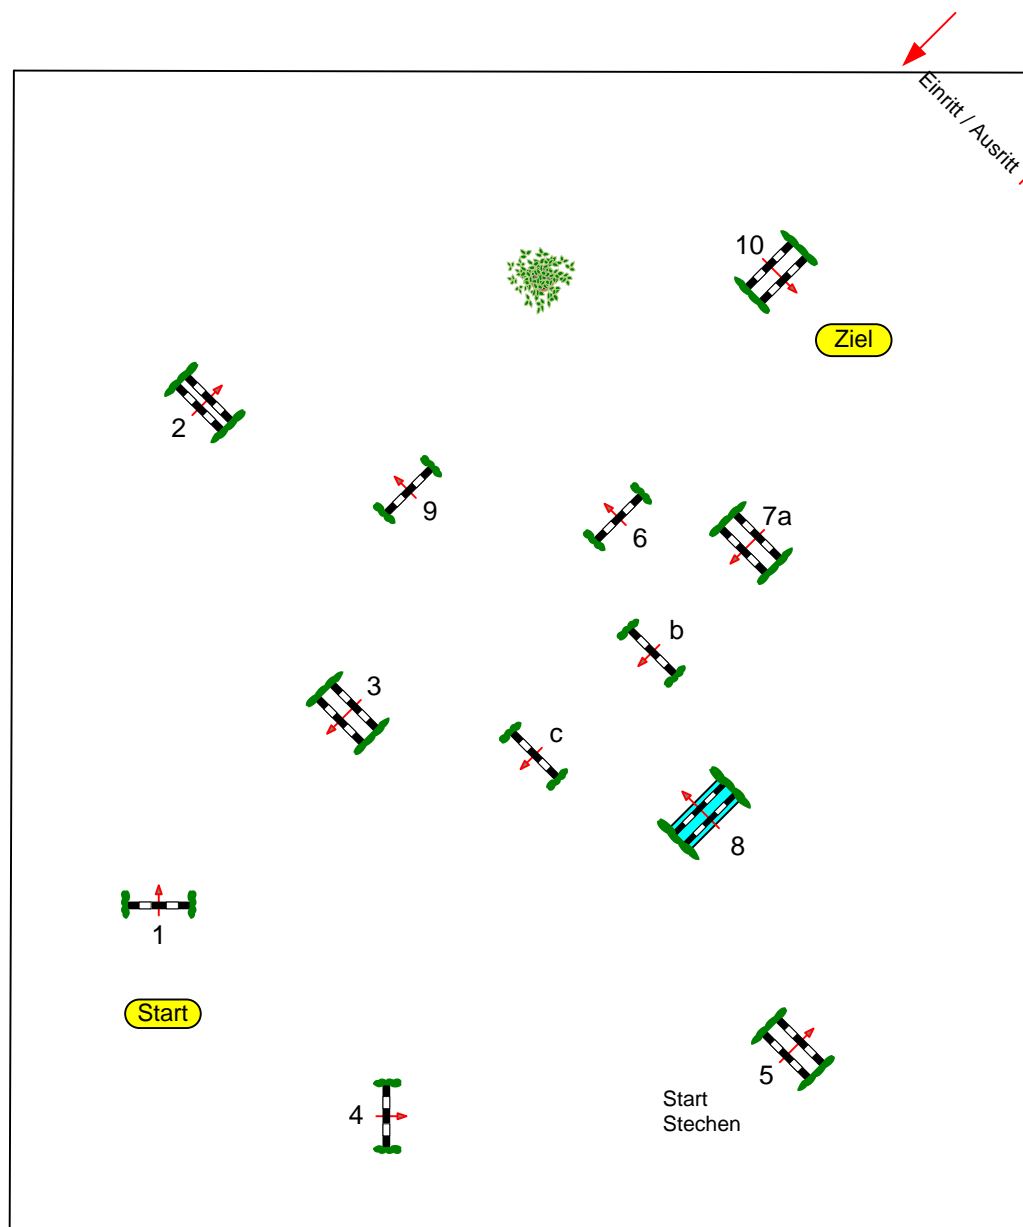

Schloßpark Turnier Wickrath

VIP-Zelt

Prüfung Nr.: 18

Mittlere Tour

Spring-LP m. Siegerrunde

Klasse: S*

Sonntag, 25. Juli 2010

Beginn: 9:30 Uhr

Richtverf.: A
LPO § 533,a
RG / Art.
Höhe: 1,40 mtr.

Tempo: 350 m/Min.

Bahnlänge: 410 mtr.
Erlaubte Zeit: 71 sek.
Höchstzeit: 142 sek.

Hindernisse: 10
Sprünge: 12
Hindernisfehler: sek.
geschl. Hindernis:

1. Stechen über:
5-6-7a-7b-8-9-10

Bahnlänge: 290 mtr.
Erlaubte Zeit: 50 sek.
Höchstzeit: 100 sek.

2. Stechen über:

Bahnlänge: 0 mtr.
Erlaubte Zeit: 0 sek.
Höchstzeit: 0 sek.

Course Designer:

Michael & Christoph Johnen

Tribüne

Richterturm

Platzgröße: 71 m x 60 m