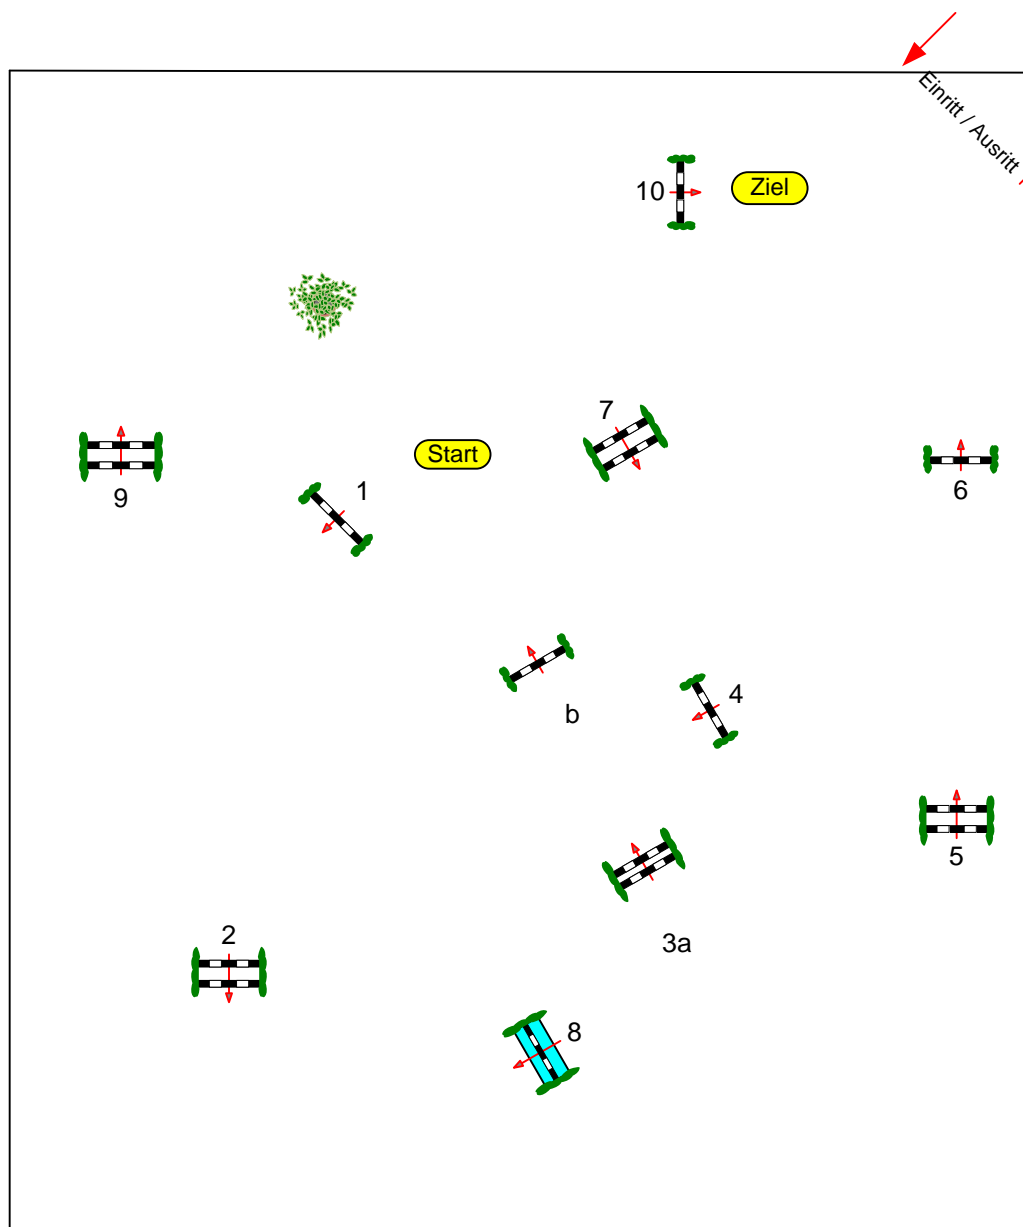

Schloßpark Turnier Wickrath

VIP-Zelt

Tribüne

Richterturm

Prüfung Nr.: 17

Mittlere Tour

Zeitspringen

Klasse: S*

Samstag, 24. Juli 2010

Beginn: 12:30 Uhr

Richtverf.: A
LPO § 501, C
RG / Art.
Höhe: 1,35 mtr.

Tempo: 350 m/Min.

Bahnlänge: 460 mtr.
Erlaubte Zeit: 0 sek.
Höchstzeit: 158 sek.

Hindernisse: 10
Sprünge: 11
Hindernisfehler: sek.
geschl. Hindernis:

1. Stechen über:

Bahnlänge: 0 mtr.
Erlaubte Zeit: 0 sek.
Höchstzeit: 0 sek.

2. Stechen über:

Bahnlänge: 0 mtr.
Erlaubte Zeit: 0 sek.
Höchstzeit: 0 sek.

Course Designer:

Michael & Christoph Johnen

Platzgröße: 71 m x 60 m