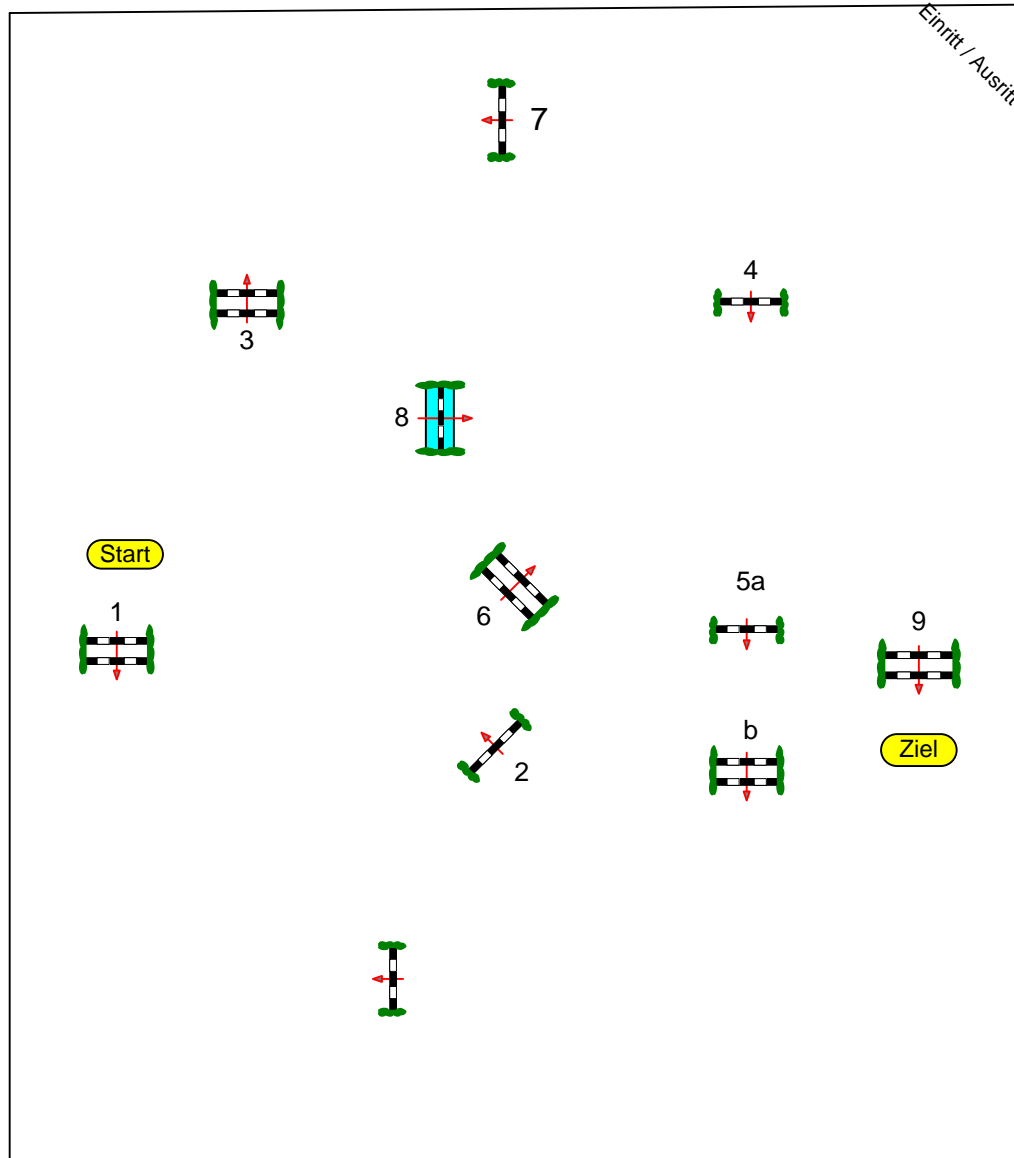

Schloßpark Turnier Wickrath

VIP-Zelt

Einritt / Ausritt

Prüfung Nr.: 16

Mittlere Tour

Spring-LP m. Zeitwertung

Klasse: M**

Freitag, 23. Juli 2010

Beginn: 16:15 Uhr

Richtverf.: A
LPO § 501,A1
RG / Art.
Höhe: 1,35 mtr.

Tempo: 350 m/Min.

Bahnlänge: 360 mtr.
Erlaubte Zeit: 62 sek.
Höchstzeit: 124 sek.

Hindernisse: 9
Sprünge: 10
Hindernisfehler: sek.
geschl. Hindernis:

1. Stechen über:

Bahnlänge: 0 mtr.
Erlaubte Zeit: 0 sek.
Höchstzeit: 0 sek.

2. Stechen über:

Bahnlänge: 0 mtr.
Erlaubte Zeit: 0 sek.
Höchstzeit: 0 sek.

Course Designer:

Michael & Christoph Johnen

Tribüne

Richterturm

Platzgröße: 71 m x 60 m