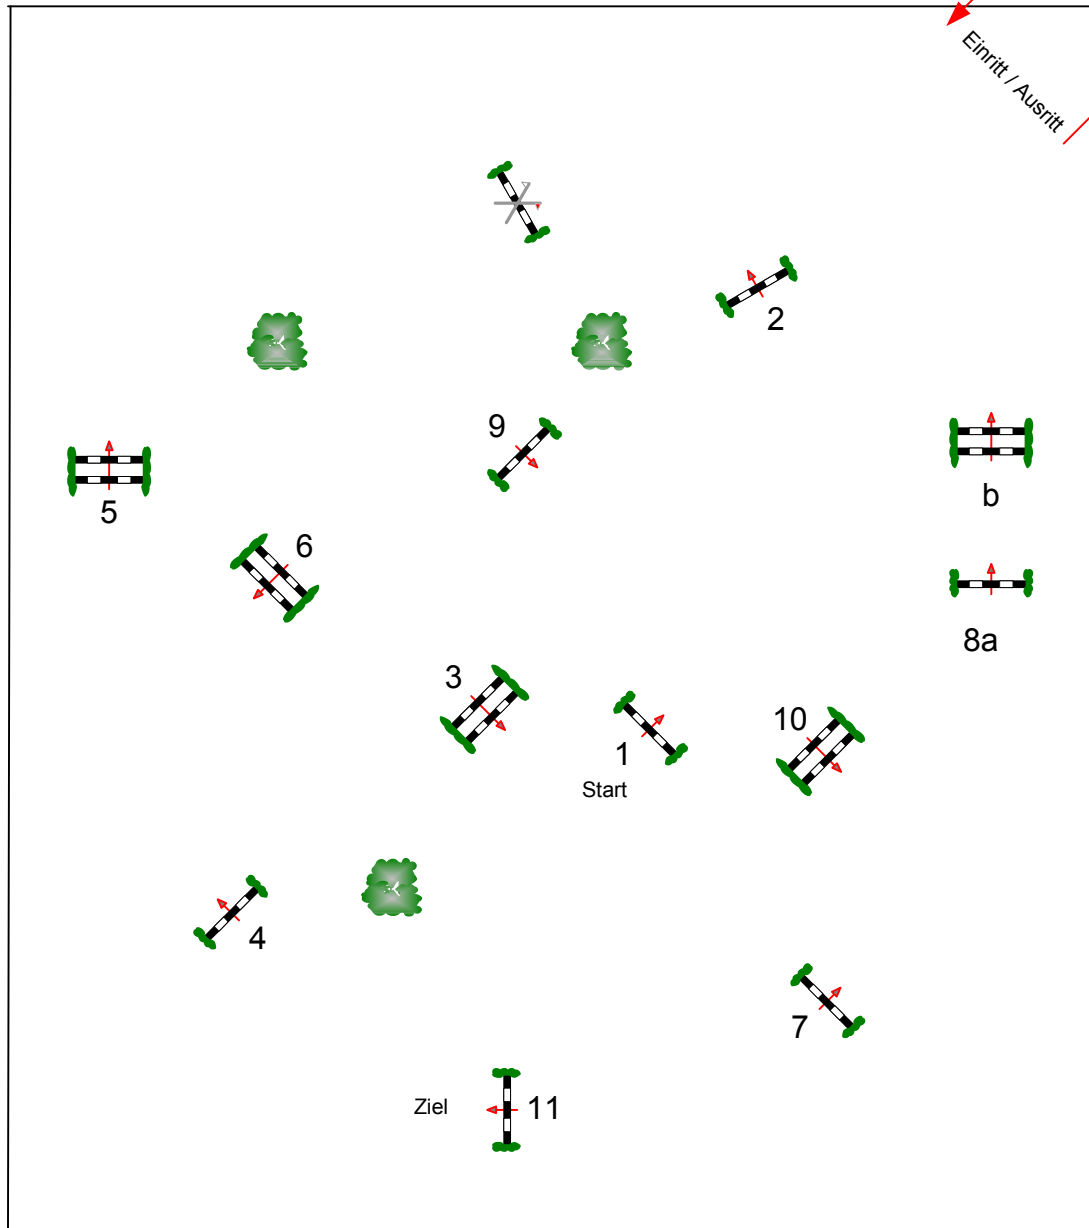

Schloßpark Turnier Wickrath

VIP-Zeit

Prüfung Nr.: 15
Youngster Tour
Fehler/Zeit-Springen
Klasse: M**
Freitag, 10. Juli 2009

Beginn: 8:30 Uhr

Richtverf.: A
 LPO § 501, A.1
 RG / Art.
 Höhe: 1,35 mtr.

Tempo: 350 m/Min.

Bahnlänge: 470 mtr.
 Erlaubte Zeit: 81 sek.
 Höchstzeit: 162 sek.

Hindernisse: 11
 Sprünge: 12
 Hindernisfehler: sek.
 geschl. Hindernis:

1. Stechen über:

Bahnlänge: 0 mtr.
 Erlaubte Zeit: 0 sek.
 Höchstzeit: 0 sek.

2. Stechen über:

Bahnlänge: 0 mtr.
 Erlaubte Zeit: 0 sek.
 Höchstzeit: 0 sek.

Preis der Firma:

| Hindernis-Nr. | vorne | hinten | Tiefe |
|---------------|-------|--------|-------|
| 1 | 125 | | |
| 2 | 130 | | |
| 3 | 130 | 130 | 130 |
| 4 | 135 | | |
| 5 | 135 | 135 | 140 |
| 6 | 135 | 135 | 120 |
| 7 | 130 | | |
| 8a | 130 | | |
| 8b | 132 | 135 | 130 |
| 9 | 135 | | |
| 10 | 130 | 133 | 140 |
| 11 | 135 | | |
| | | | |
| | | | |

Course Designer:

Michael & Christoph Johnen

Platzgröße: 74 m x 65 m