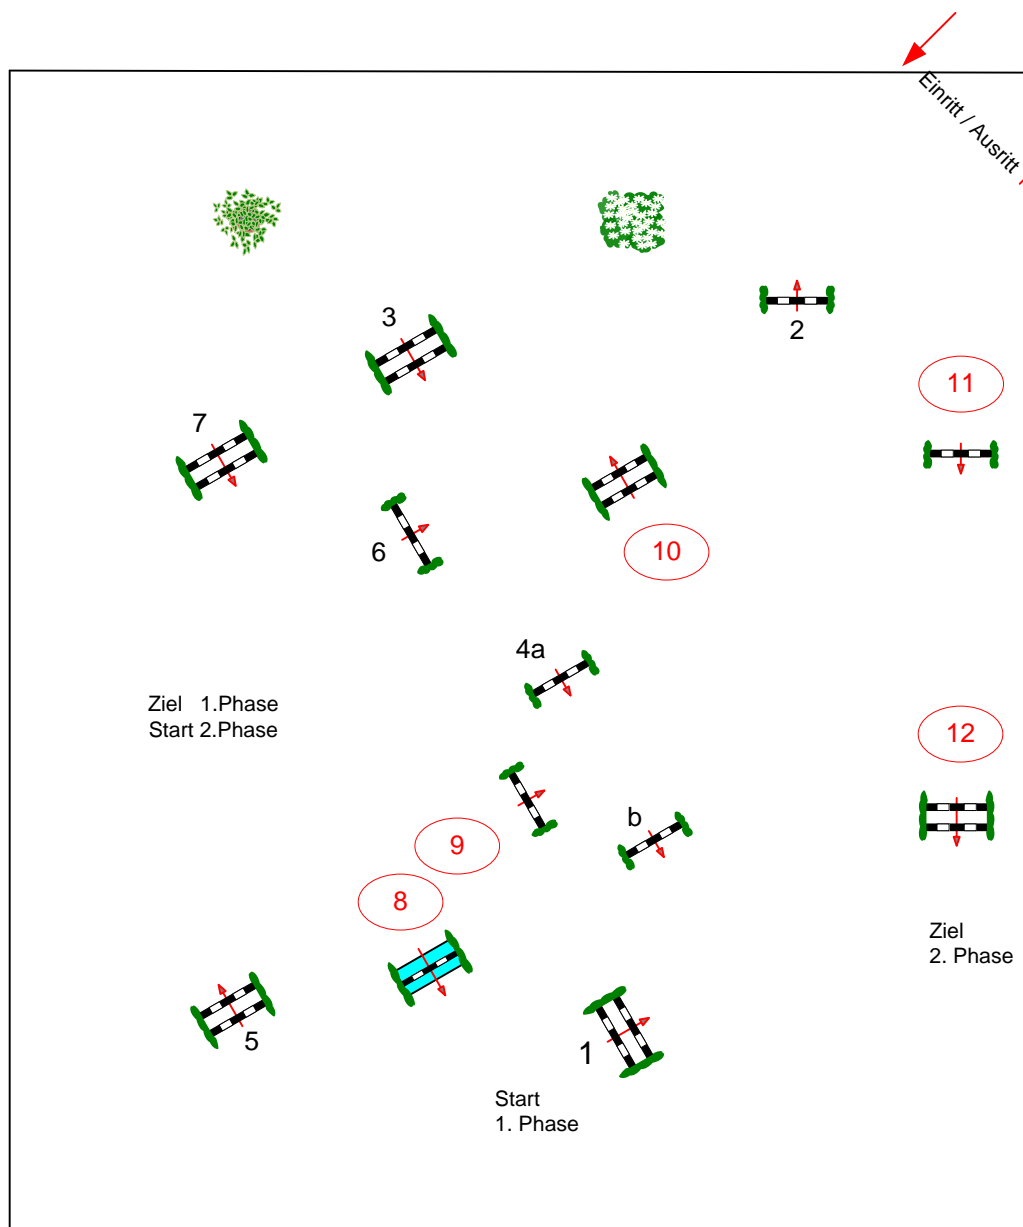

Schloßpark Turnier Wickrath

VIP-Zelt

Prüfung Nr.: 14

Youngster Tour

Zwei-Phasen-Spring-LP

Klasse: M**

Samstag, 24. Juli 2010

Beginn: 10:00 Uhr

Richtverf.: A
LPO § 525.1
RG / Art.
Höhe: 1,35 mtr.

Tempo: 350 m/Min.

Bahnlänge: 300 mtr.
Erlaubte Zeit: 52 sek.
Höchstzeit: 104 sek.

Hindernisse: 7
Sprünge: 8
Hindernisfehler: sek.
geschl. Hindernis:

1. Stechen über:
8-12
Bahnlänge: 220 mtr.
Erlaubte Zeit: 38 sek.
Höchstzeit: 76 sek.

2. Stechen über:
Bahnlänge: 0 mtr.
Erlaubte Zeit: 0 sek.
Höchstzeit: 0 sek.

Course Designer:

Michael & Christoph Johnen

Platzgröße: 71 m x 60 m