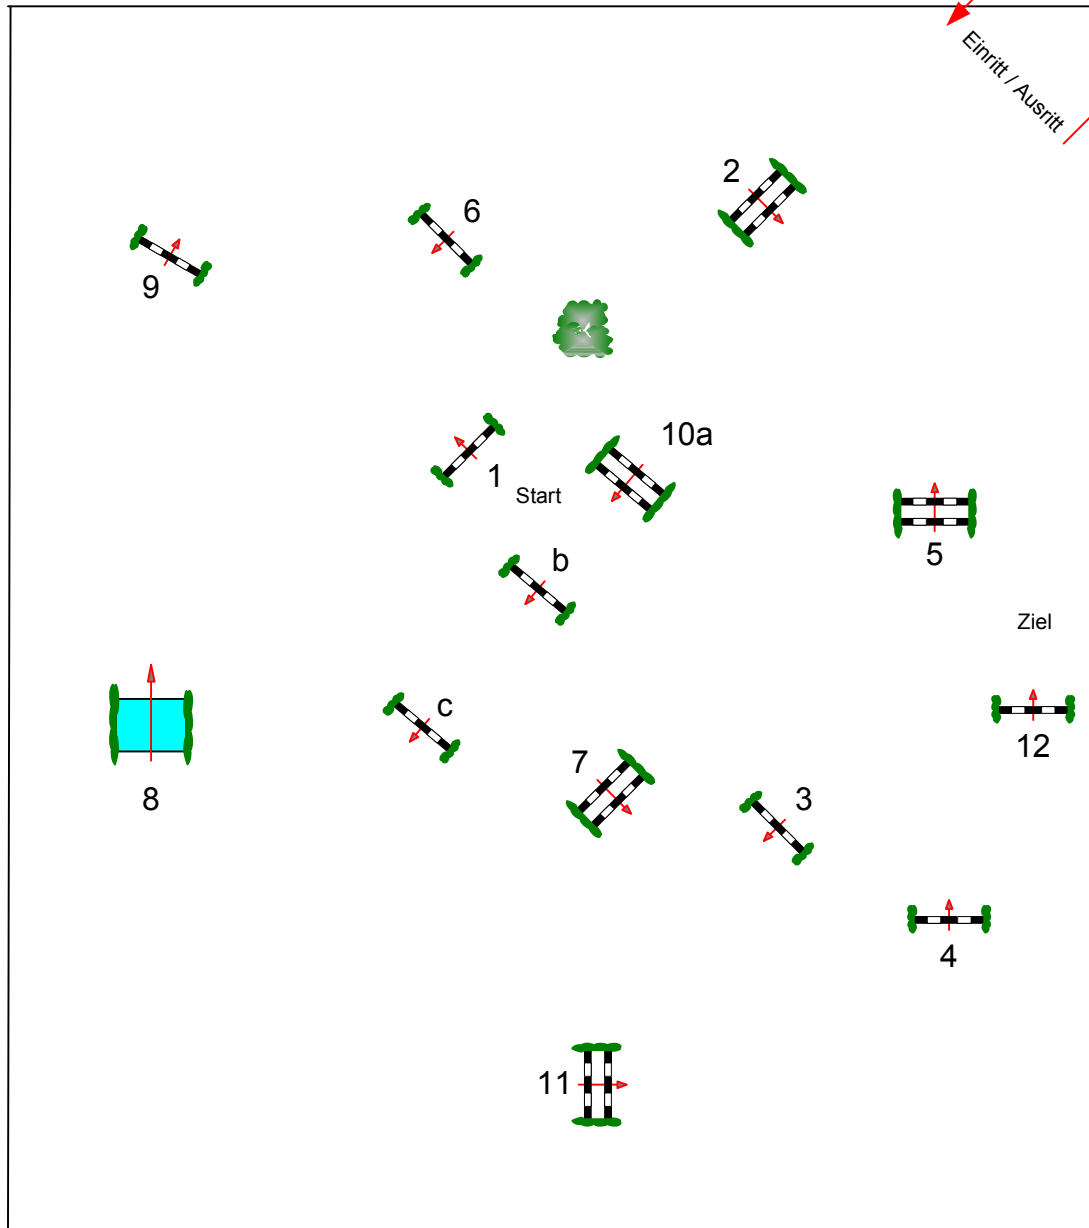

Schloßpark Turnier Wickrath

VIP-Zeit

Prüfung Nr.: 14

Qualifikation
Bundeschampionat 6j.
Springpferde

Springpferdeprüfung

Klasse: M*

Donnerstag, 9. Juli 2009

Beginn: 18:45 Uhr

Richtverf.: A
LPO § 363.1
RG / Art.
Höhe: 1,35 mtr.

Tempo: 350 m/Min.

Bahnlänge: 510 mtr.
Erlaubte Zeit: 88 sek.
Höchstzeit: 176 sek.

Hindernisse: 12
Sprünge: 14
Hindernisfehler: sek.
geschl. Hindernis:

1. Stechen über:

Bahnlänge: 0 mtr.
Erlaubte Zeit: 0 sek.
Höchstzeit: 0 sek.

2. Stechen über:

Bahnlänge: 0 mtr.
Erlaubte Zeit: 0 sek.
Höchstzeit: 0 sek.

Preis der Firma:

Hindernis-Nr.	vorne	hinten	Tiefe
1	125		
2	125	125	130
3	130		
4	130		
5	130	130	140
6	135		
7	135	135	130
8			250
9	135		
10a	130	130	130
10b	130		
10c	135		
11	130	130	140
12	135		

Course Designer:

Michael & Christoph Johnen

Platzgröße: 74 m x 65 m