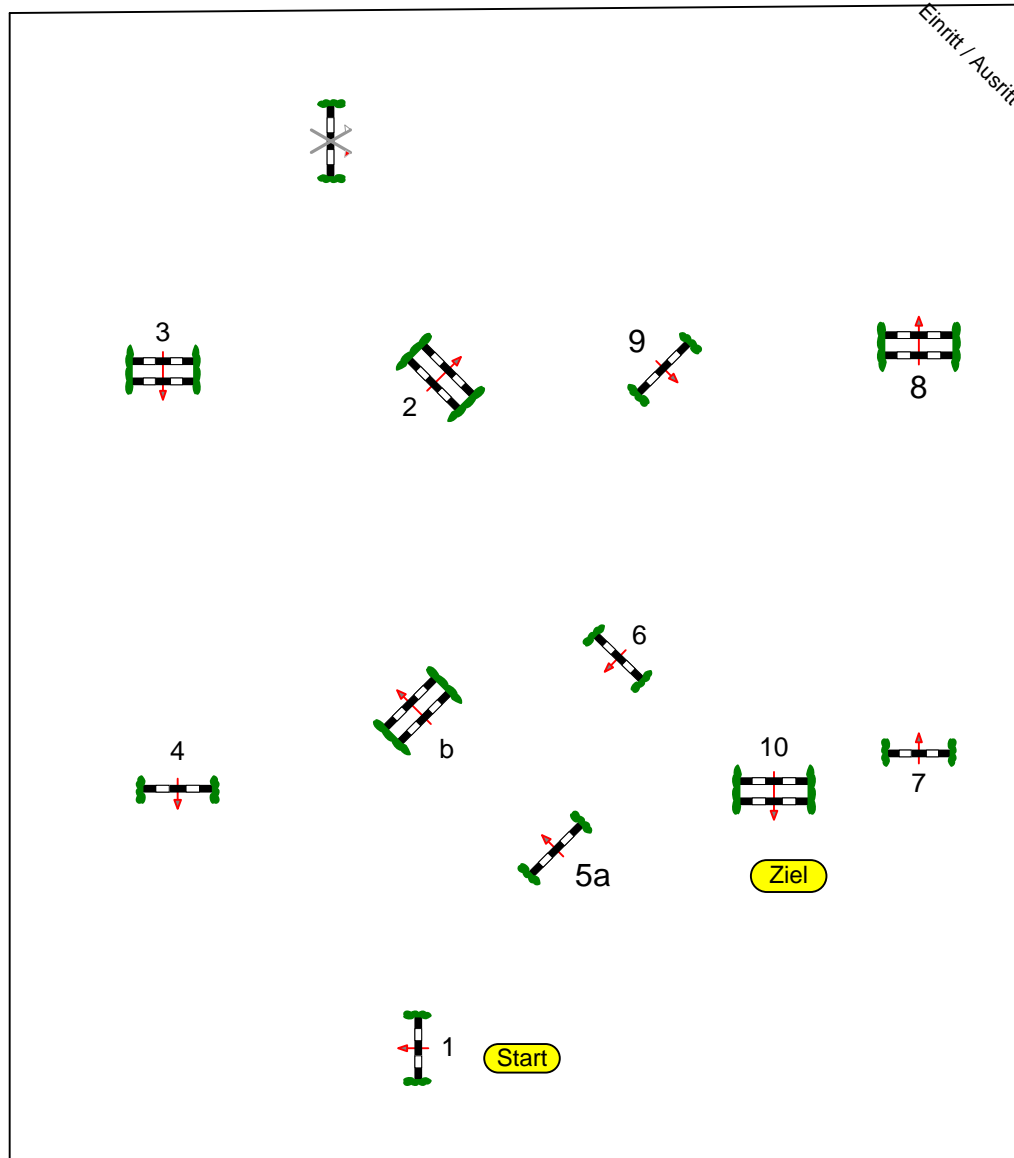

Schloßpark Turnier Wickrath

VIP-Zelt

Tribüne

Richterturm

Prüfung Nr.: 13

Youngster Tour

Spring-LP m. Zeitwertung

Klasse: M**

Freitag, 23. Juli 2010

Beginn: 12:45 Uhr

Richtverf.: A
LPO § 501,A1
RG / Art.
Höhe: 1,35 mtr.

Tempo: 350 m/Min.

Bahnlänge: 420 mtr.
Erlaubte Zeit: 72 sek.
Höchstzeit: 144 sek.

Hindernisse: 10
Sprünge: 12
Hindernisfehler: sek.
geschl. Hindernis:

1. Stechen über:

Bahnlänge: 0 mtr.
Erlaubte Zeit: 0 sek.
Höchstzeit: 0 sek.

2. Stechen über:

Bahnlänge: 0 mtr.
Erlaubte Zeit: 0 sek.
Höchstzeit: 0 sek.

Wickrath
Schlosspark
Turnier
Mönchengladbach

Course Designer:

Michael & Christoph Johnen

Platzgröße: 71 m x 60 m