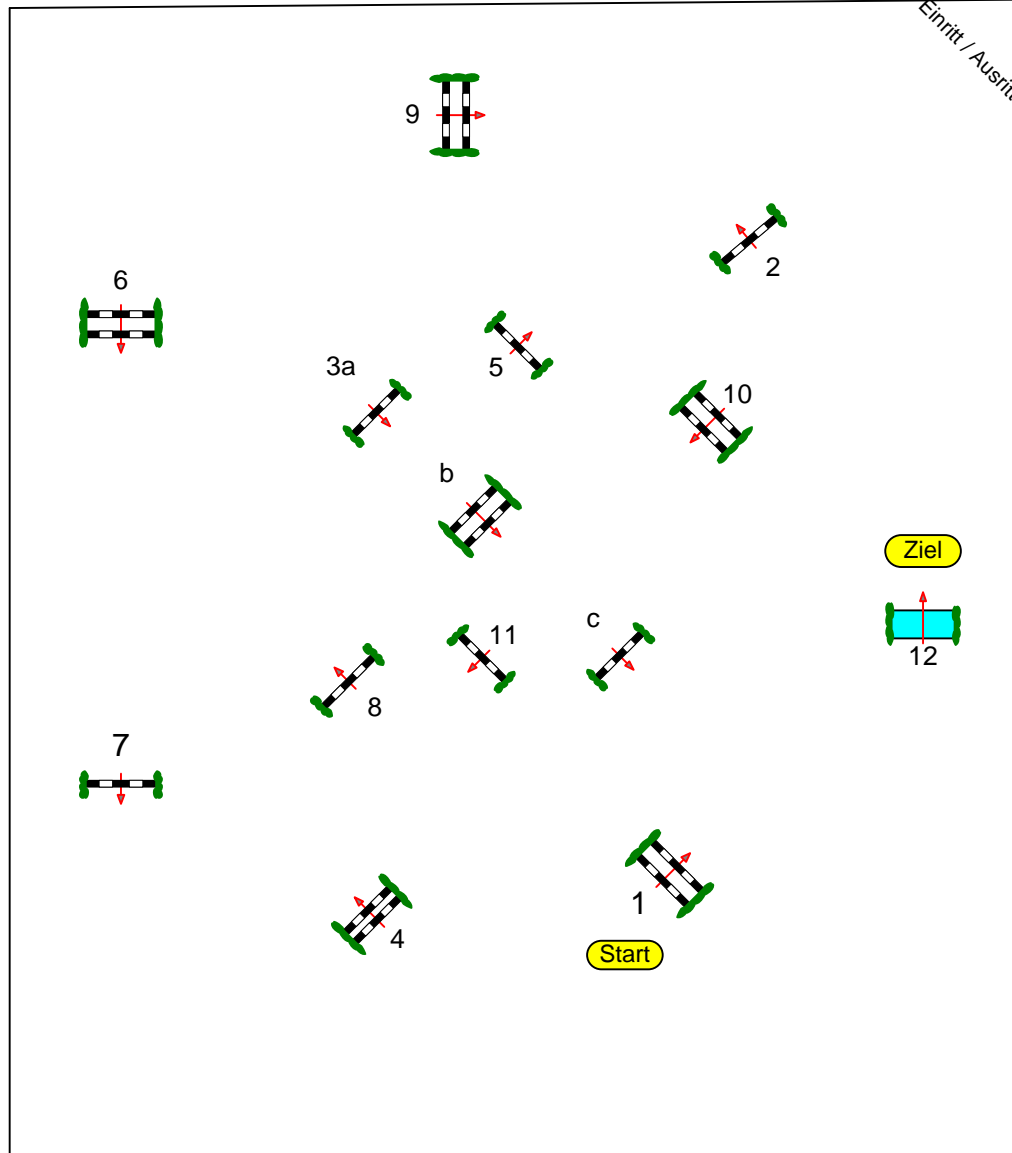

## Schloßpark Turnier Mönchengladbach

VIP-Zelt

Prüfung Nr.: 11

Qualifikation  
Bundeschampionat

Springpferde-LP f. 6 j.

Klasse: M\*

Donnerstag, 22. Juli 2010

Beginn: 18:00 Uhr

Richtverf.: A  
LPO § 363.1  
RG / Art.  
Höhe: 1,25 mtr.

Tempo: 350 m/Min.

Bahnlänge: 490 mtr.  
Erlaubte Zeit: 84 sek.  
Höchstzeit: 168 sek.

Hindernisse: 12  
Sprünge: 14  
Hindernisfehler: sek.  
geschl. Hindernis:

1. Stechen über:

Bahnlänge: 0 mtr.  
Erlaubte Zeit: 0 sek.  
Höchstzeit: 0 sek.

2. Stechen über:

Bahnlänge: 0 mtr.  
Erlaubte Zeit: 0 sek.  
Höchstzeit: 0 sek.

Hindernis-Nr.	vorne	hinten	Tiefe
1			
2			
3			
4			
5			
6			
7			
8			
9			
10			
11			
12			
13			
14			
15			

**Course Designer:**

**Michael & Christoph Johnen**

Tribüne

Richterturm

Platzgröße: 71 m x 60 m