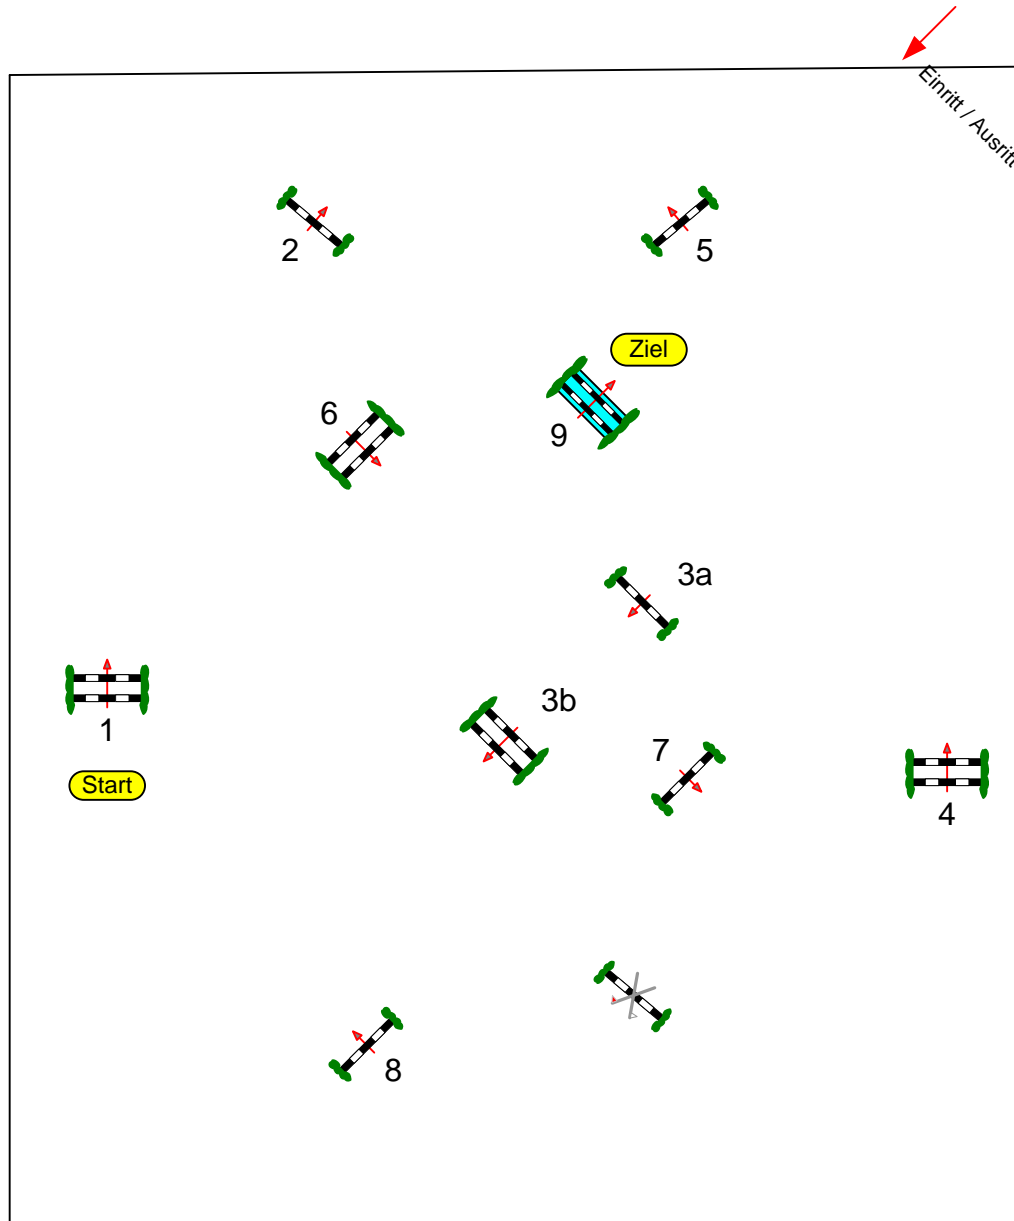

Schloßpark Turnier Wickrath

Schloßpark Turnier Mönchengladbach

VIP-Zelt

Prüfung Nr.: 10

Springpferde Tour

Springpferde-LP

Klasse: M*

Donnerstag, 22. Juli 2010

Beginn: 14:30 Uhr

Richtverf.: A
LPO § 501,A1
RG / Art.
Höhe: 1,25 mtr.

Tempo: 350 m/Min.

Bahnlänge: 400 mtr.
Erlaubte Zeit: 69 sek.
Höchstzeit: 138 sek.

Hindernisse: 9
Sprünge: 10
Hindernisfehler: sek.
geschl. Hindernis:

1. Stechen über:

Bahnlänge: 0 mtr.
Erlaubte Zeit: 0 sek.
Höchstzeit: 0 sek.

2. Stechen über:

Bahnlänge: 0 mtr.
Erlaubte Zeit: 0 sek.
Höchstzeit: 0 sek.

Hindernis-Nr.	vorne	hinten	Tiefe
1			
2			
3			
4			
5			
6			
7			
8			
9			
10			
11			
12			
13			
14			
15			

Course Designer:

Michael & Christoph Johnen

Tribüne

Richterturm

Platzgröße: 71 m x 60 m