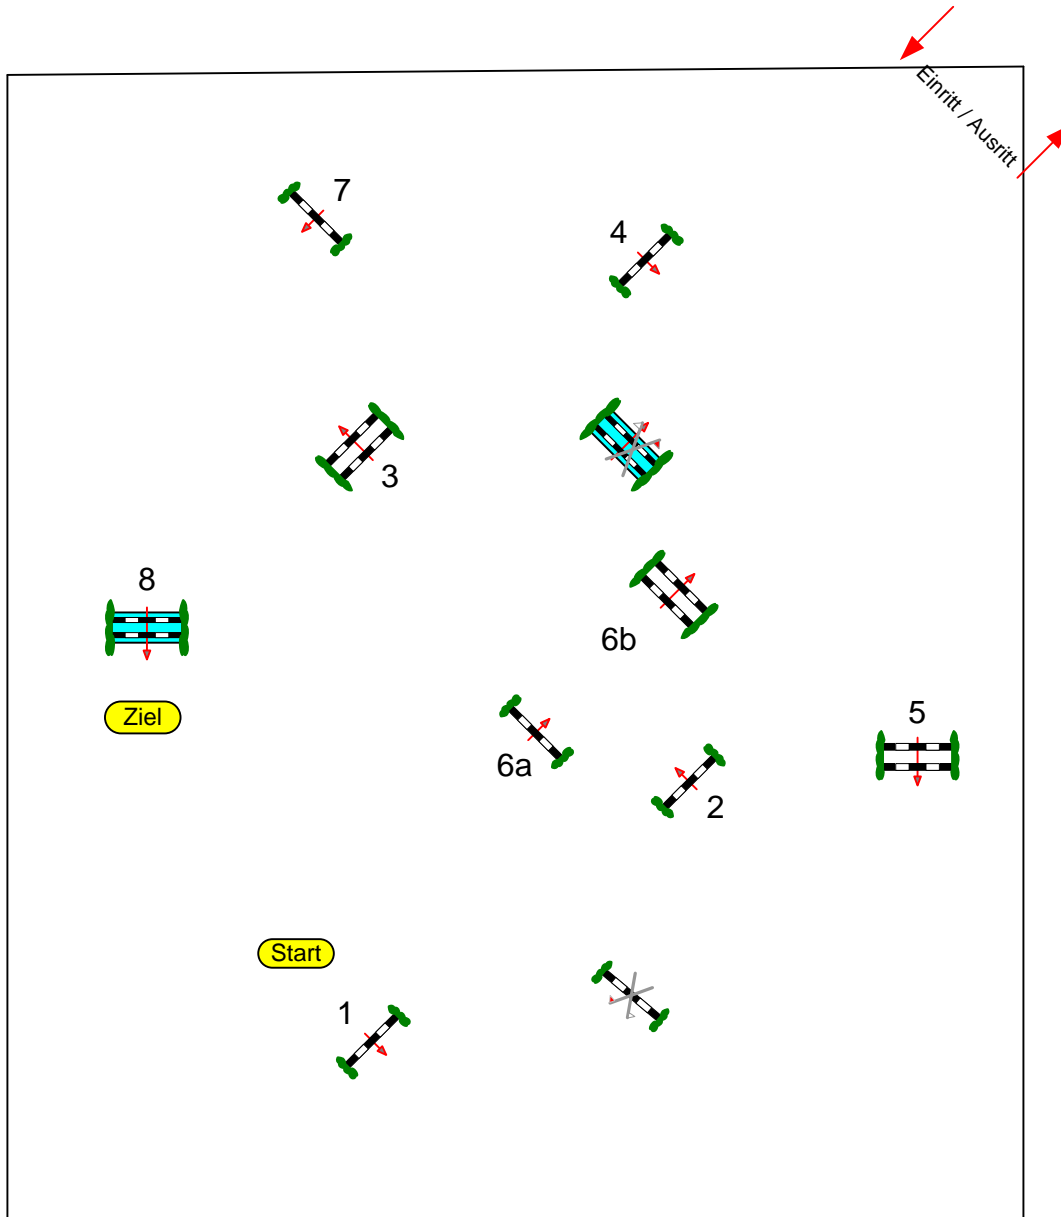

## *Wickrath* Schloßpark Turnier Mönchengladbach

VIP-Zelt

Prüfung Nr.: 09

Springpferde Tour -  
Einlaufprüfung 5j.

Springpferdeprüfung

Klasse: L

Donnerstag, 22. Juli 2010

Beginn: 13:00 Uhr

Richtverf.: A

LPO § 363.1

RG / Art.

Höhe: 1,15 mtr.

Tempo: 350 m/Min.

Bahnlänge: 370 mtr.

Erlaubte Zeit: 64 sek.

Höchstzeit: 128 sek.

2. Stechen über:

Bahnlänge: 0 mtr.

Erlaubte Zeit: 0 sek.

Höchstzeit: 0 sek.

Hindernis-Nr.	vorne	hinten	Tiefe
1			
2			
3			
4			
5			
6			
7			
8			
9			
10			
11			
12			
13			
14			
15			

**Course Designer:**

**Michael & Christoph Johnen**

Tribüne

Richterturm

Platzgröße: 71 m x 60 m