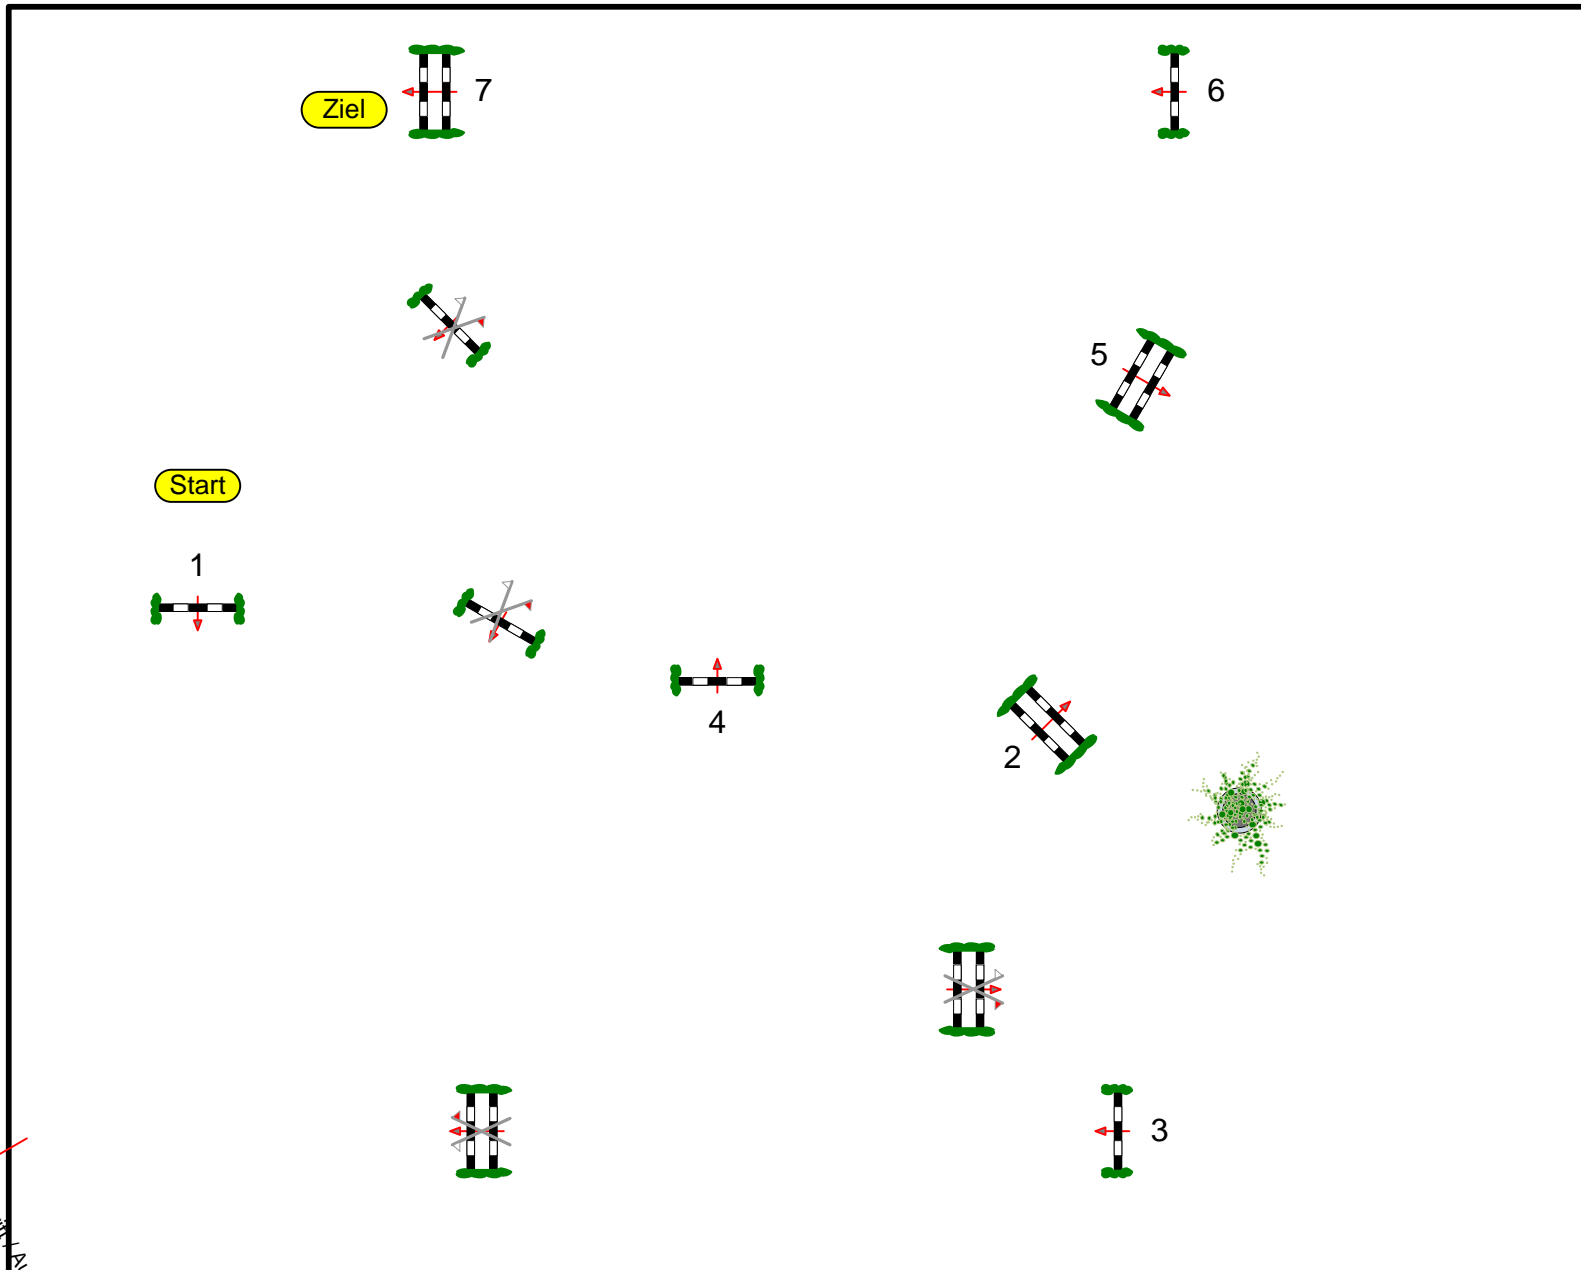

Tempo: 350 m/Min.

Bahnlänge: 0 mtr.  
Erlaubte Zeit: 0 sek.  
Höchstzeit: 0 sek.

Hindernisse: 7  
Sprünge: 7  
Hindernisfehler: sek.  
geschl. Hindernis:

1. Stechen über:

Bahnlänge: 0 mtr.  
Erlaubte Zeit: 0 sek.  
Höchstzeit: 0 sek.

2. Stechen über:

Bahnlänge: 0 mtr.  
Erlaubte Zeit: 0 sek.  
Höchstzeit: 0 sek.

Course Designer  
Christoph Johnen & Peter Seck

Richter