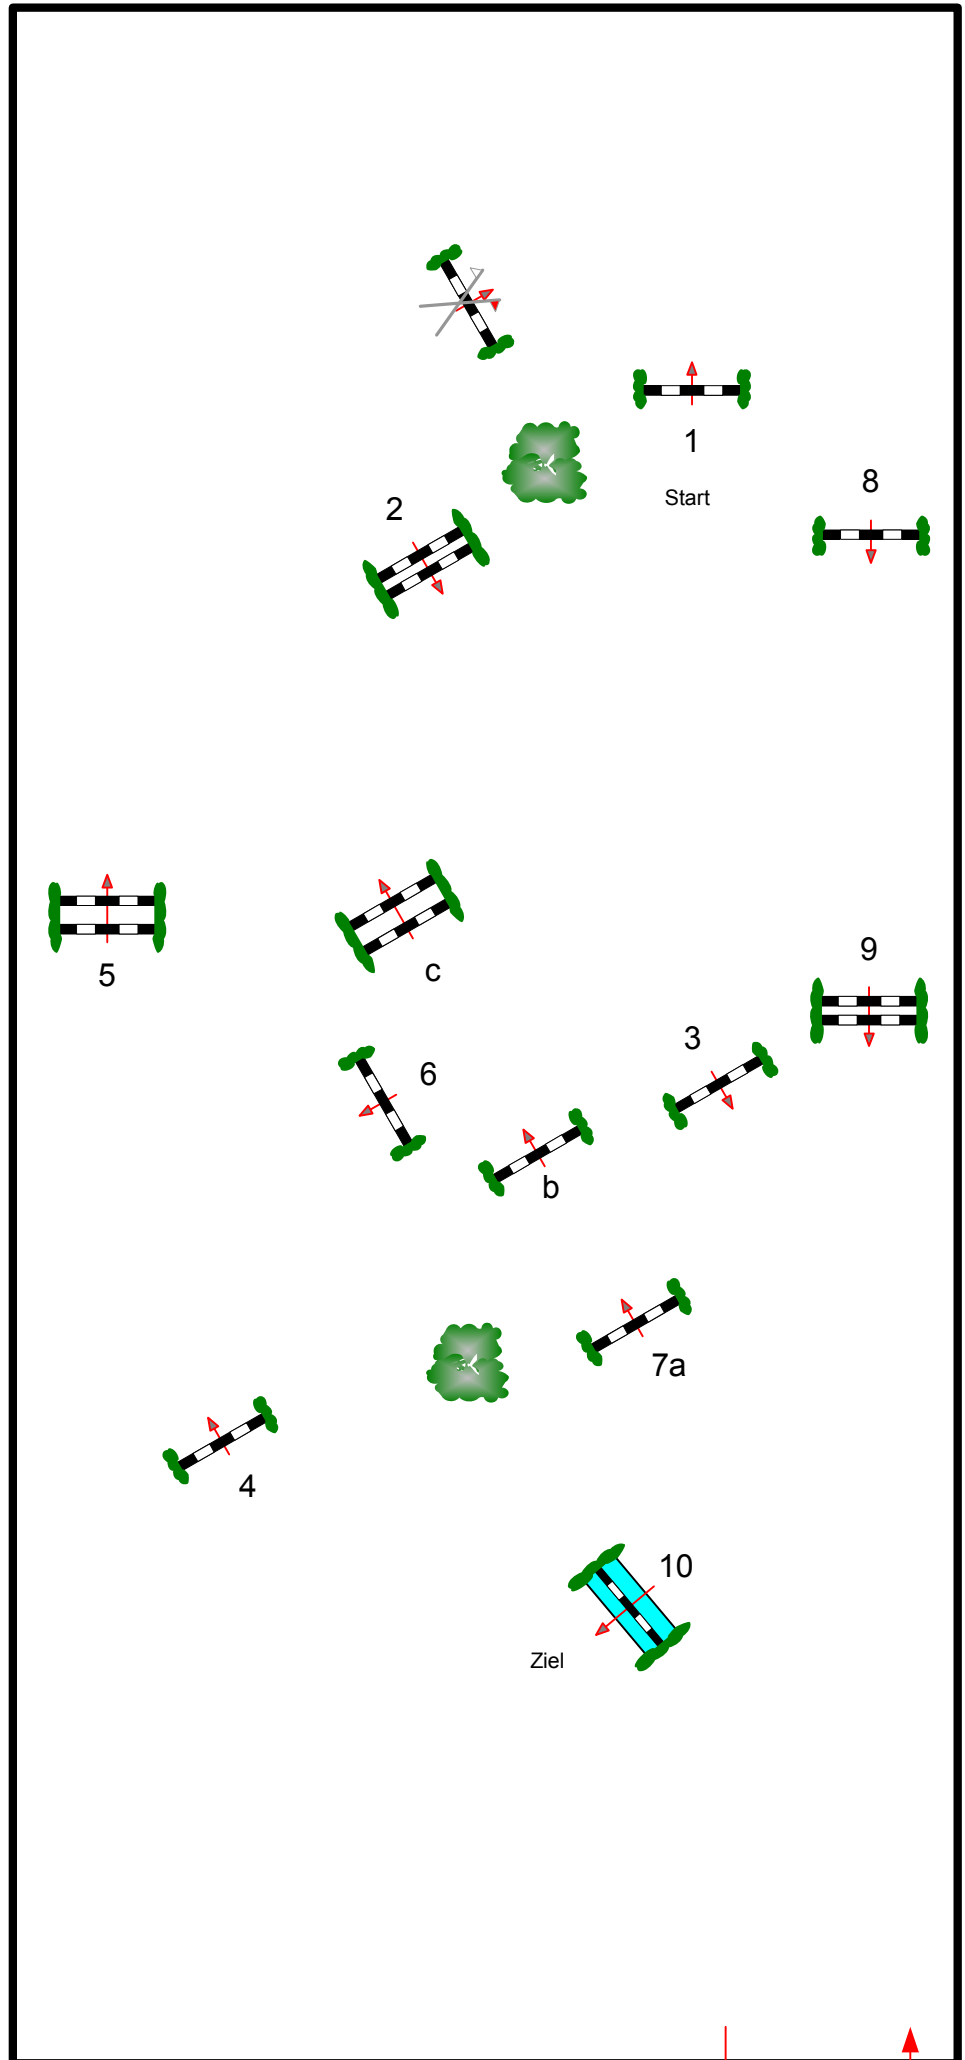

Castrop-Rauxel Bladenhorst

Prüfung Nr.: 06

WP Championate KRV Dortmund

Fehler/Zeit-Springen

Klasse: M*

Donnerstag, 21. Mai 2009

Beginn: 18:00 Uhr

Richtverf.: A
LPO § 501 / A.1
RG / Art.
Höhe: 1,25 mtr.

Tempo: 350 m/Min.

Bahnlänge: 420 mtr.
Erlaubte Zeit: 72 sek.
Höchstzeit: 144 sek.

Hindernisse: 10
Sprünge: 12
Hindernisfehler: sek.
geschl. Hindernis:

1. Stechen über:

Bahnlänge: 0 mtr.
Erlaubte Zeit: 0 sek.
Höchstzeit: 0 sek.

2. Stechen über:

Bahnlänge: 0 mtr.
Erlaubte Zeit: 0 sek.
Höchstzeit: 0 sek.

Course Designer
Christoph Johnen & Jörg Schultz

Einritt / Ausritt