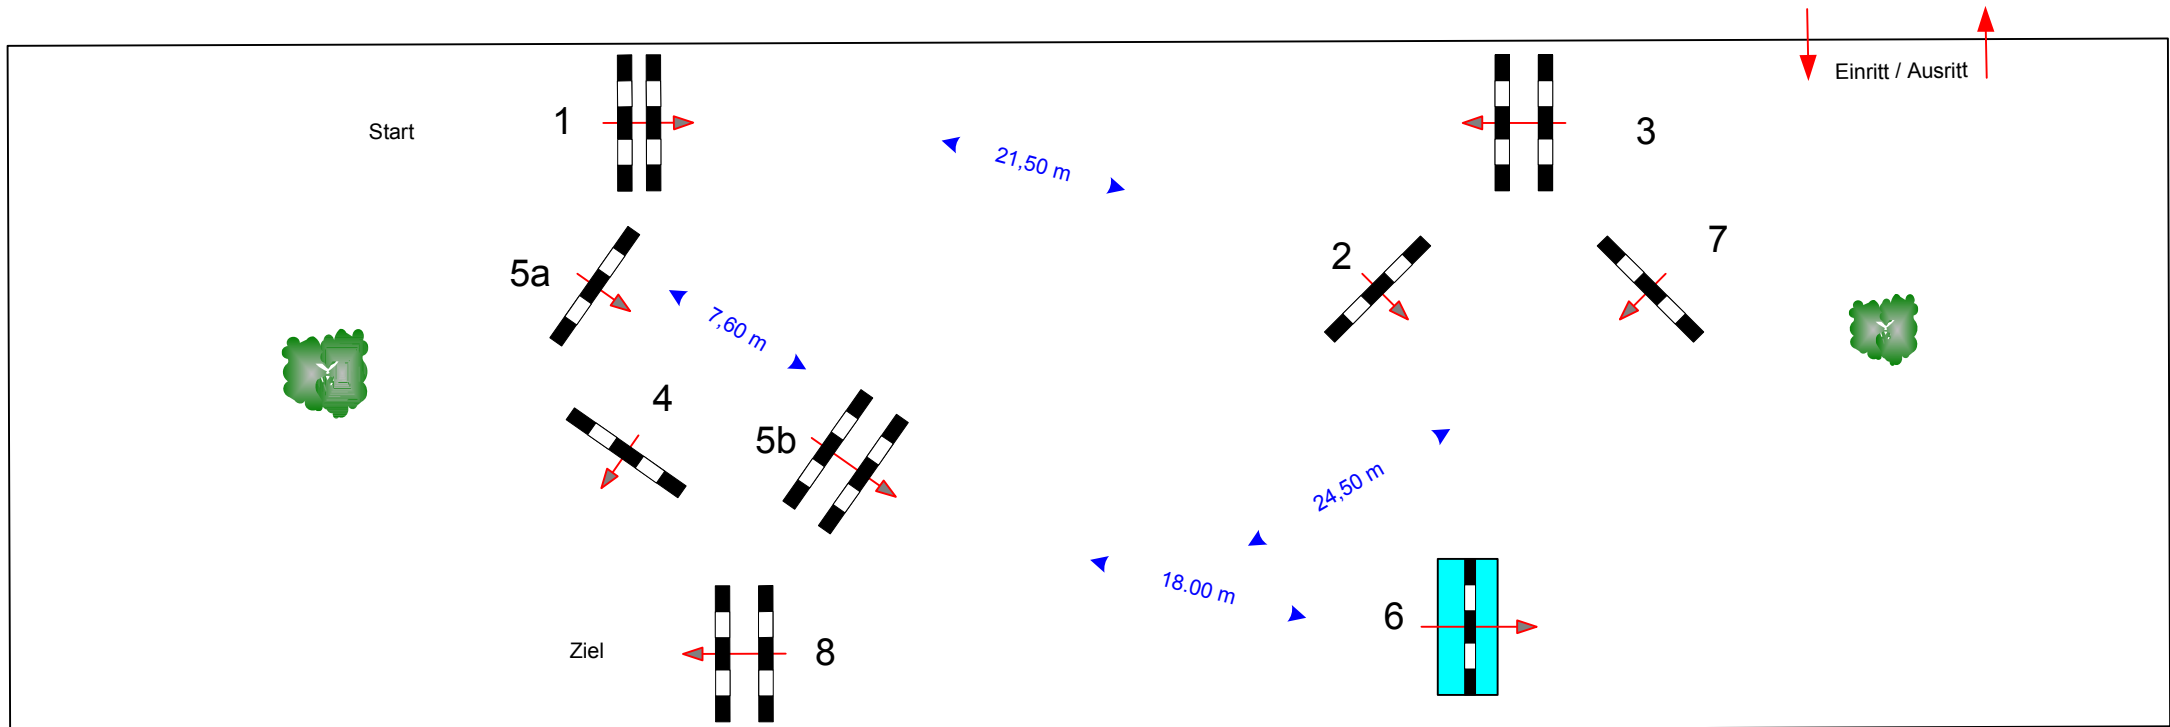

Trainingsparcours 03

Anforderungen L-M*

Hallenmaße: 20 x 60 m