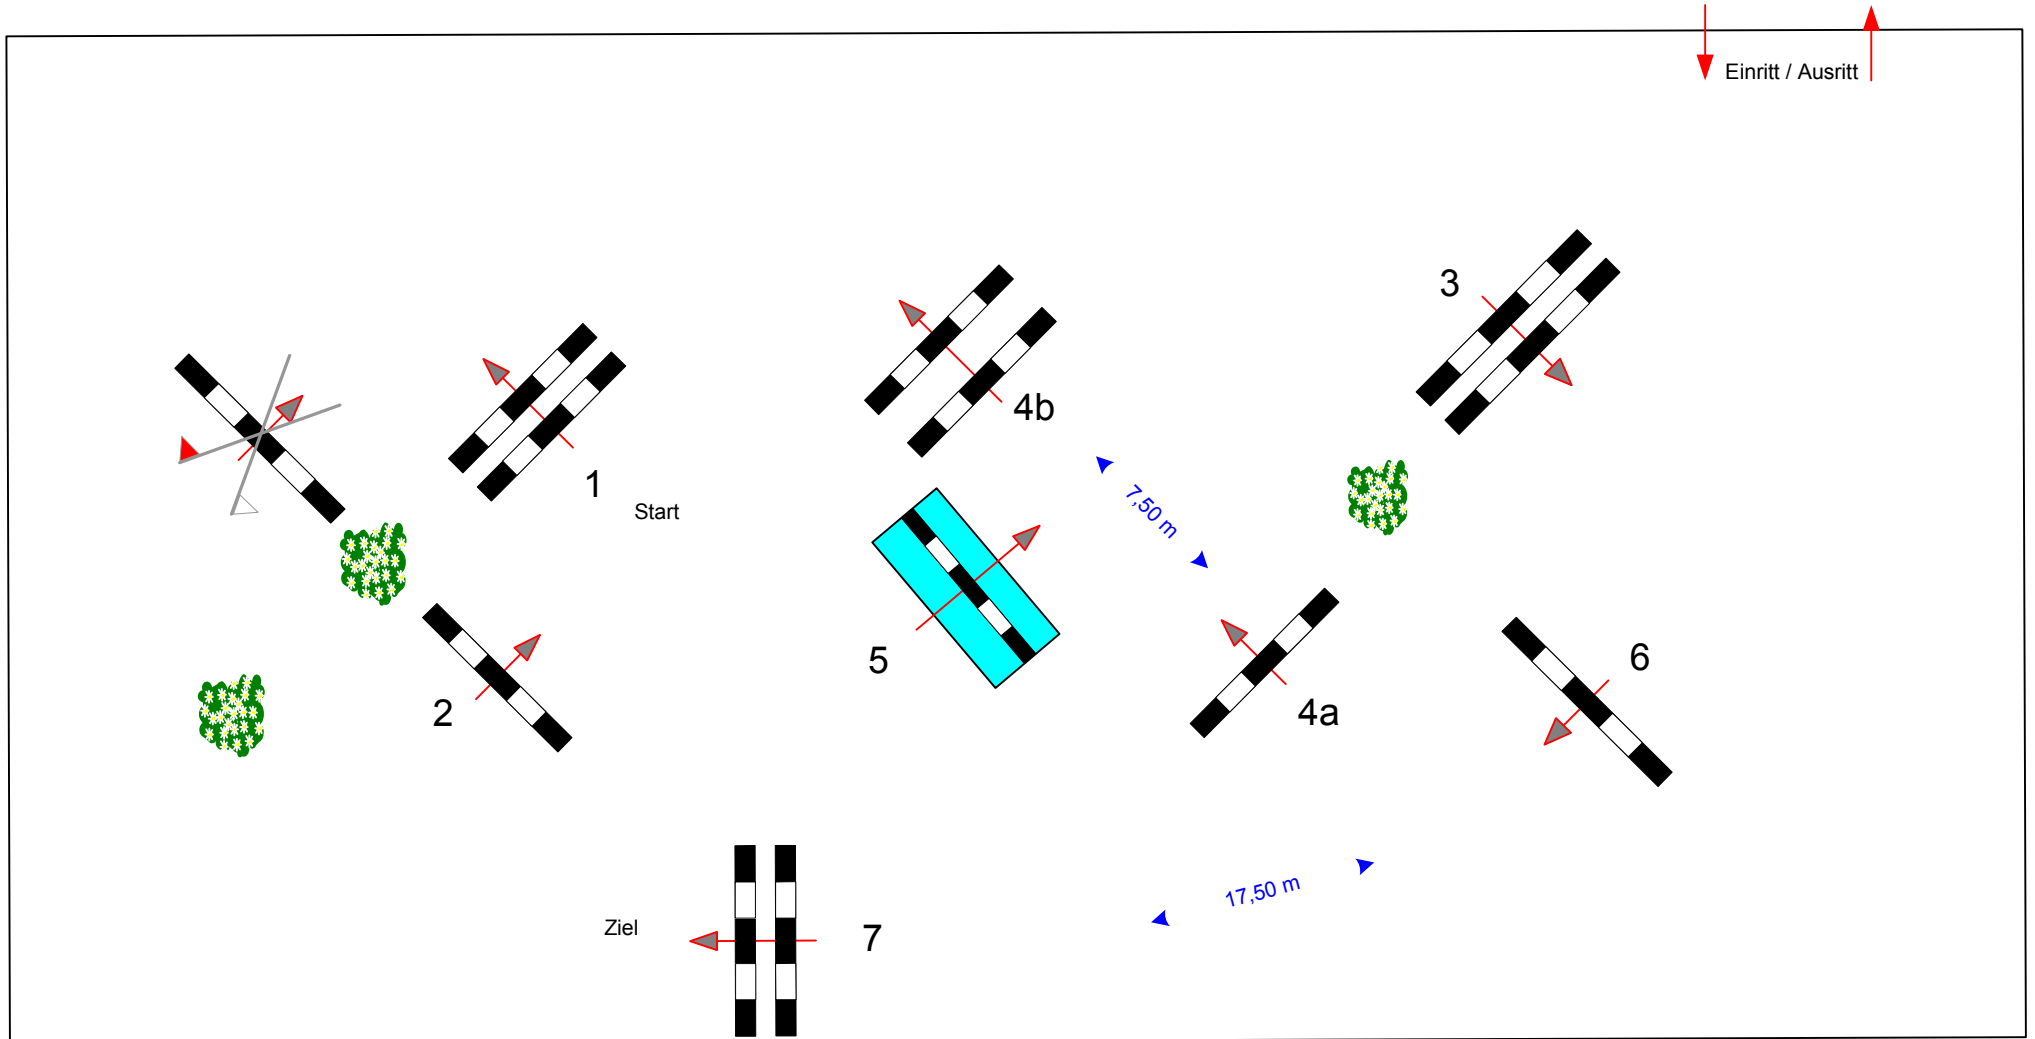

Trainingsparcours 01

Anforderung A-L

Hallenmaße: 20 x 40 m